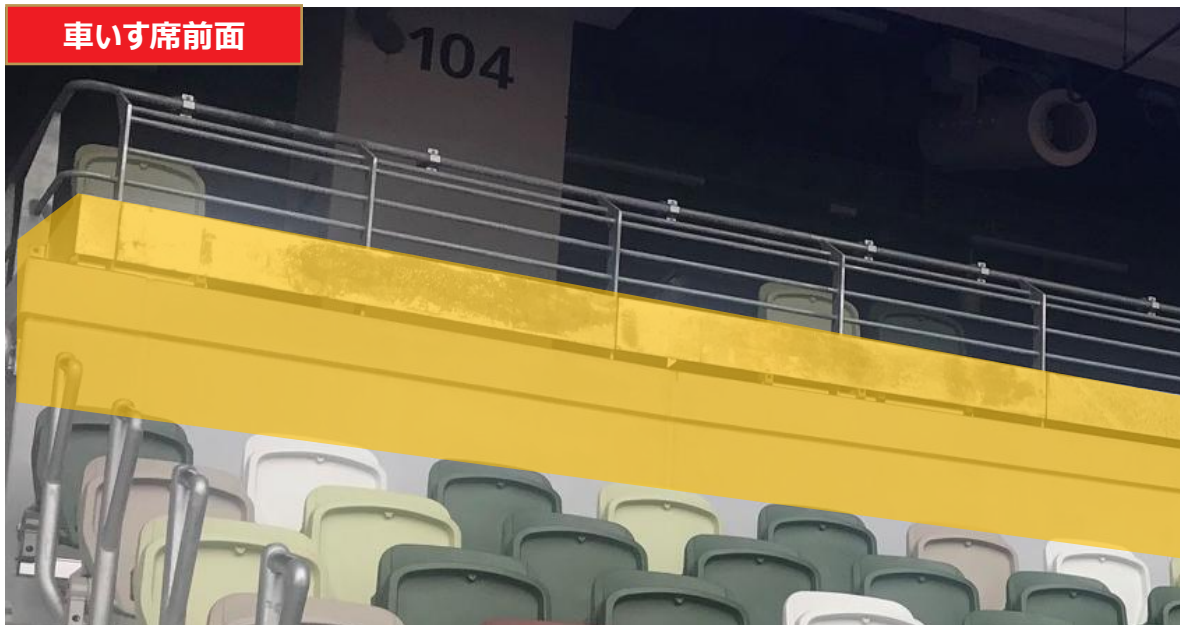

明治安田J1百年構想リーグ 横断幕掲出エリア

※メインスタンドへの掲出は不可

明治安田J1百年構想リーグ 横断幕掲出エリア

バックスタンド

凡例	
■	掲出不可
■	掲出可 ※FC町田ゼルビア
■	掲出可 ※ピジター
■	掲出可(高さ1m以内) ※FC町田ゼルビア
■	掲出可(高さ1m以内) ※ピジター

車いす席前面

ボマトリー

※その他、競技場内外の壁面・サイネージ・プラ柵等への掲出も不可となります。