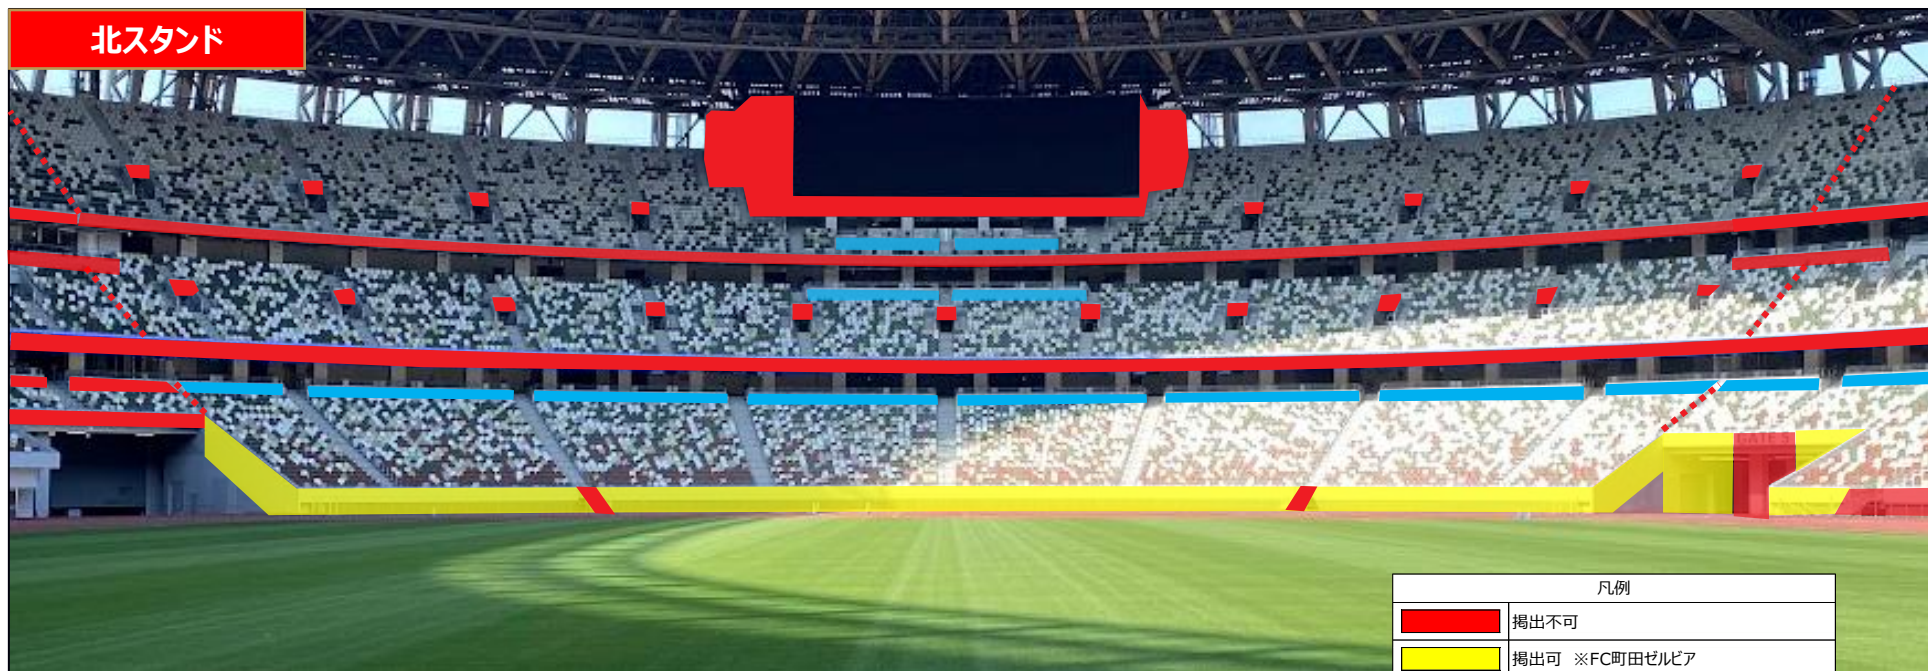

明治安田J1百年構想リーグ 横断幕掲出エリア

※メインスタンドへの掲出は不可

明治安田J1百年構想リーグ 横断幕掲出エリア

バックスタンド

凡例	
■	掲出不可
■	掲出可 ※FC町田ゼルビア
■	掲出可 ※ピジター
■	掲出可(高さ1m以内) ※FC町田ゼルビア
■	掲出可(高さ1m以内) ※ピジター

車いす席前面

ボマトリー

※その他、競技場内外の壁面・サイネージ・プラ柵等への掲出も不可となります。