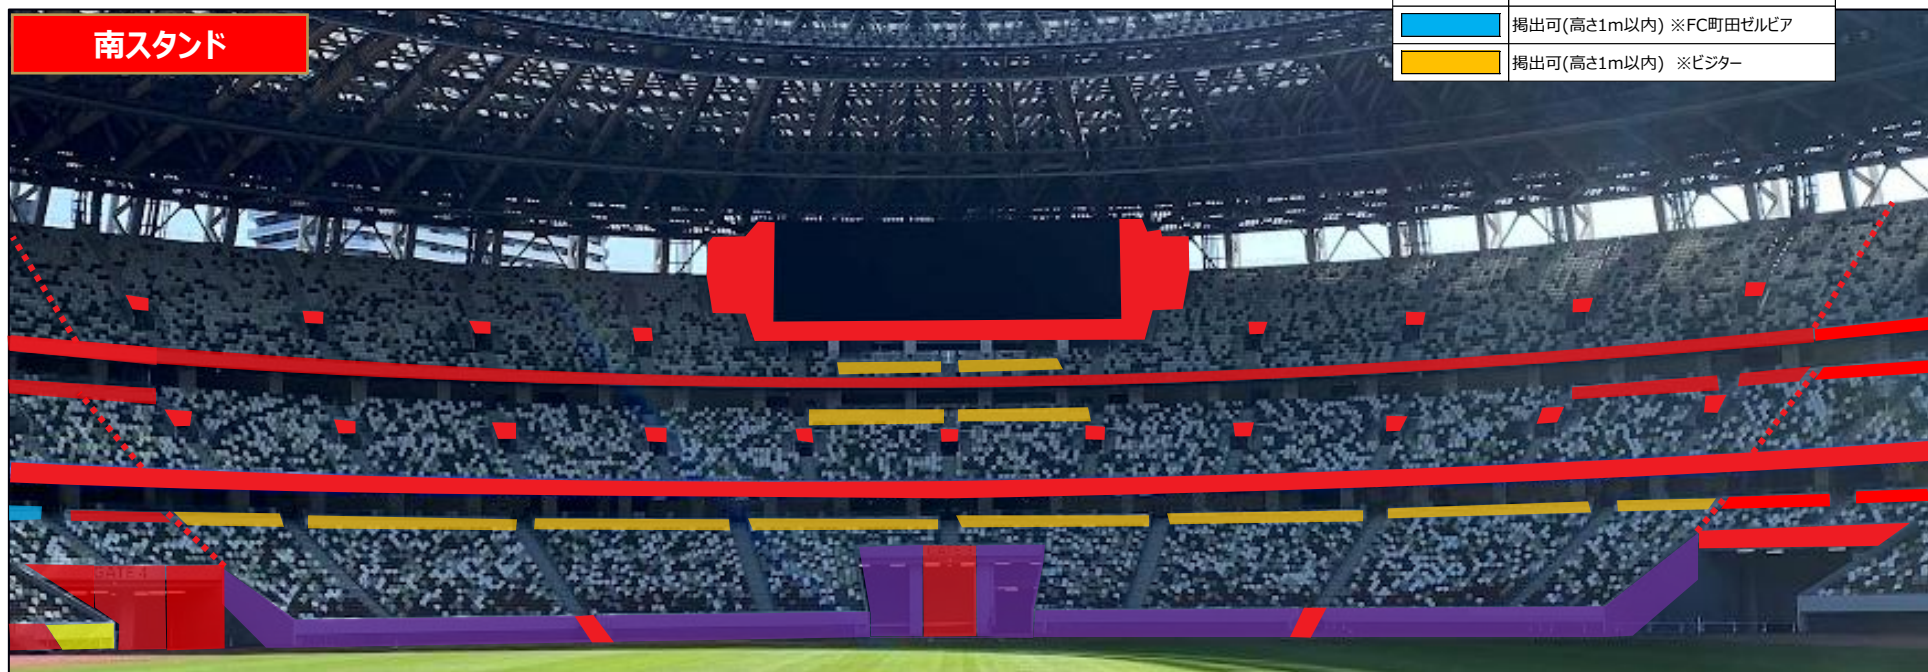

明治安田J1百年構想リーグ 横断幕掲出エリア

※メインスタンドへの掲出は不可

明治安田J1百年構想リーグ 横断幕掲出エリア

バックスタンド

凡例	
■	掲出不可
■	掲出可 ※FC町田ゼルビア
■	掲出可 ※ピジター
■	掲出可(高さ1m以内) ※FC町田ゼルビア
■	掲出可(高さ1m以内) ※ピジター

車いす席前面

ボマトリー

※その他、競技場内外の壁面・サイネージ・プラ柵等への掲出も不可となります。