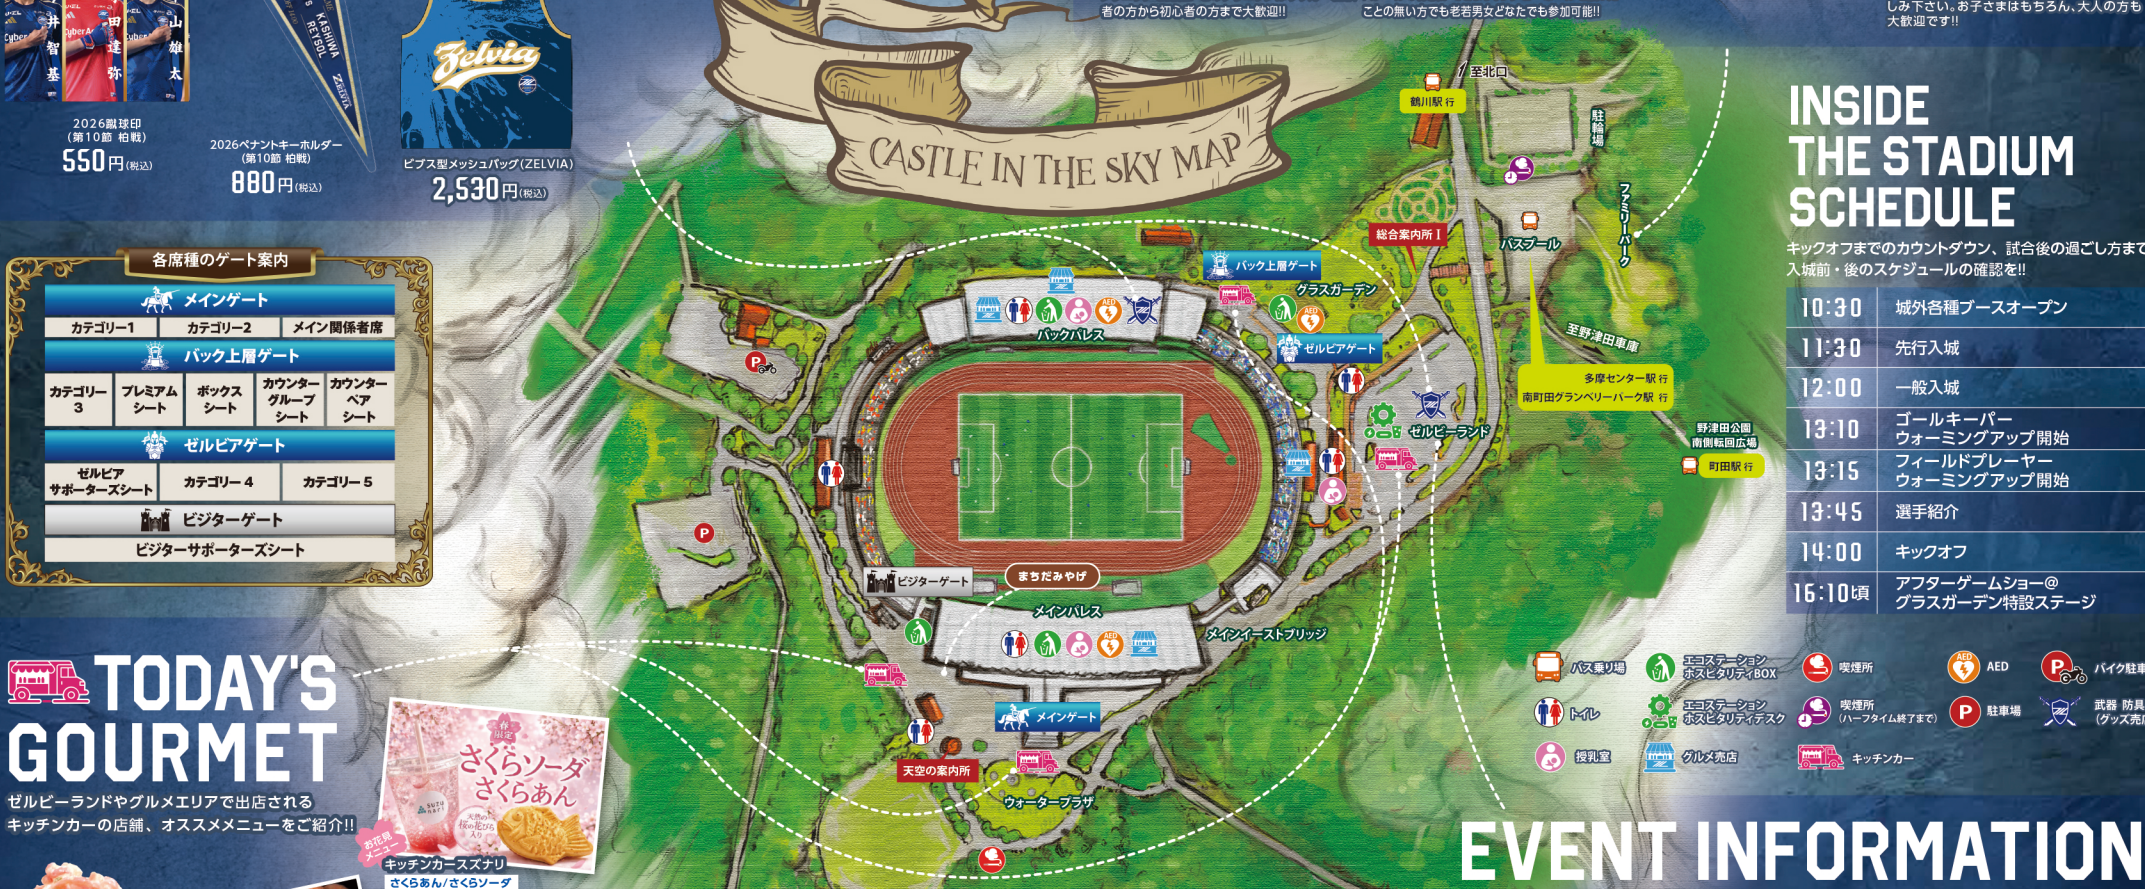

BUS ACCESS INFORMATION

スタジアムから復路のバスルートをご案内

有料直行バス

小田急線「鶴川駅」行

乗車場所 野津田公園内「中央駐車場」 運行時間 約20分
 運行運賃 現金270円(IC運賃270円) / 子供:現金140円(IC運賃50円)
 ※試合終了後より随時運行。最終便は試合終了から約1時間後。

無料直行バス

①小田急線・JR横浜線「町田駅」行

乗車場所 「野津田公園南側転回広場」 運行時間 約40分
 ※試合終了後、順次出発。最終便は試合終了後1時間後頃を予定(当日の道路状況等により、運行時間が変更となる場合がございます)。

②小田急線・京王線「多摩センター駅」行

乗車場所 野津田公園内「中央第2駐車場(バスプール)」 運行時間 約20分
 ※試合終了後、順次出発。最終便は試合終了後1時間後頃を予定(当日の道路状況等により、運行時間が変更となる場合がございます)。

③東急田園都市線「南町田グランベリーパーク駅」行

乗車場所 野津田公園内「中央第2駐車場(バスプール)」 運行時間 約60分

※整理券をお持ちでないお客様はご乗車いただけませんのでご注意ください(先着・無くなり次第終了)。
 なお、整理券は乗車順を示すものではありません。

各席種のゲート案内

メインゲート		
カテゴリ-1	カテゴリ-2	メイン関係者席
バック上層ゲート		
カテゴリ-3	プレミアムシート	ボックスシート
カウンターグループシート	カウンターベアシート	
ゼルビアゲート		
ゼルビアサポーターズシート	カテゴリ-4	カテゴリ-5
ビジターゲート		
ビジターサポーターズシート		

TODAY'S GOURMET

ゼルビーランドやグルメエリアで出店されるキッチンカーの店舗、オススメメニューをご紹介します!!

お花見メニュー

展望広場

INSIDE THE STADIUM SCHEDULE

キックオフまでのカウントダウン、試合後の過ごし方まで。入城前・後のスケジュールの確認を!!

10:30	城外各種ブースオープン
11:30	先行入城
12:00	一般入城
13:10	ゴールキーパーウォーミングアップ開始
13:15	フィールドプレイヤーウォーミングアップ開始
13:45	選手紹介
14:00	キックオフ
16:10頃	アフターゲームショー@グラスガーデン特設ステージ