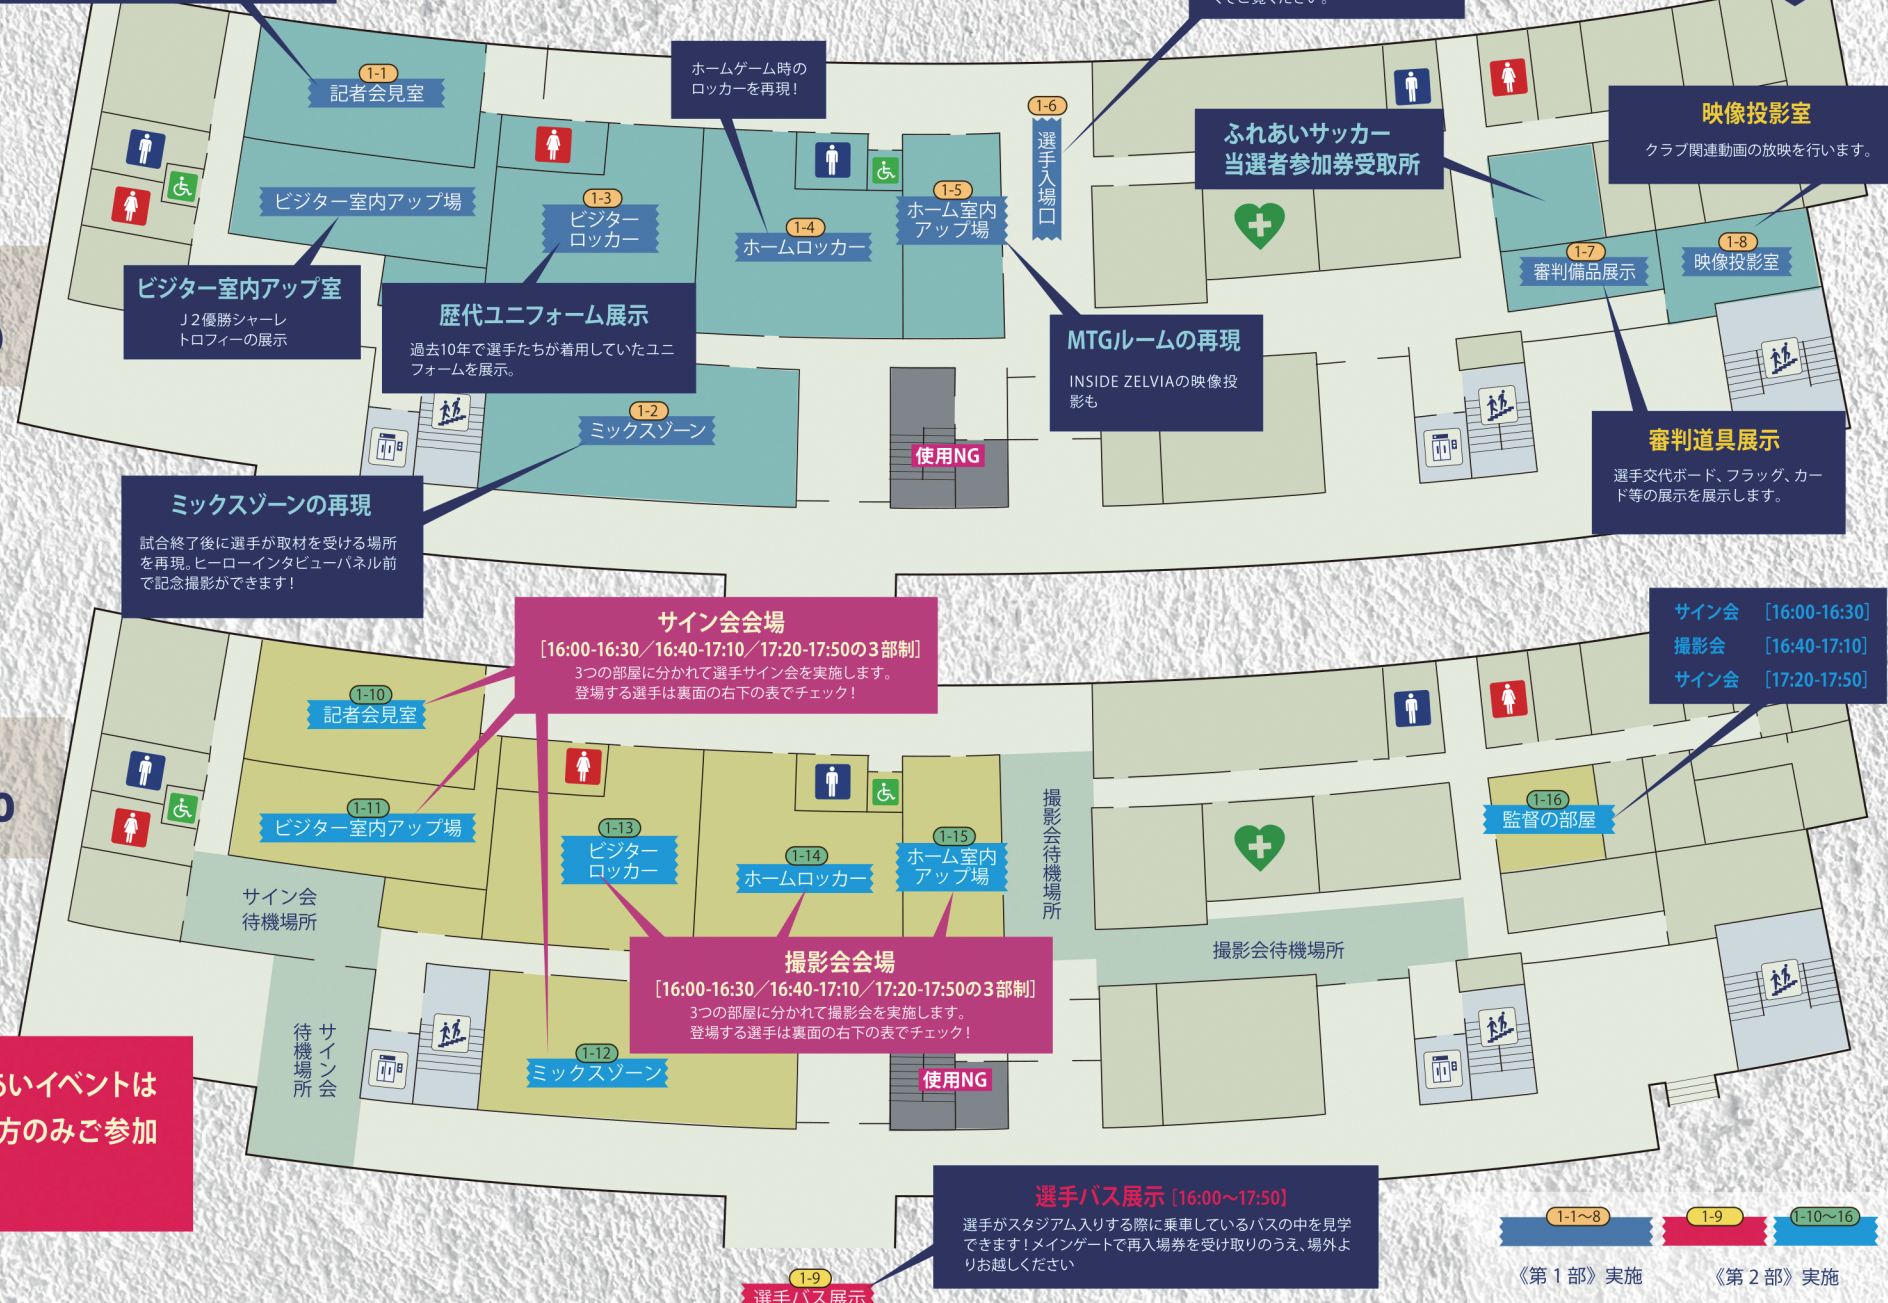

記者会見室

記者会見室の様子を再現。椅子に座って記者会見風の写真撮影が楽しめます！

メインパレス イベントご案内

選手入場口を再現
DAZNでも扱われることのある選手待機場所。ボールスタンドなどもぜひ近くをご覧ください。

ふれあいサッカー 当選者参加券受取所

映像投影室
クラブ関連動画の放映を行います。

MTGルームの再現
INSIDE ZELVIAの映像投影も

審判道具展示
選手交代ボード、フラッグ、カード等の展示を展示します。

《第1部》
13:40~15:30

《第2部》
16:00~18:00

場外ピッチレベル イベント案内

キッチンカー
隠れ家食堂 / 天空のキッチン / FOOD TRUCK BISTRO BON / Sports BAR BASE RUNG / トノエ / レオストリートキッチン / ザンギ屋 大吉 / ジェラート 結

クラブゼルビスタ入会受付 当日抽選ブース

入場ゲート

選手パネル

フォトスポット
13:40~17:50
ピッチレベルに設置された選手パネルと記念写真を撮ろう！

ふれあいサッカー

ふれあいサッカー① 園児 / 女の子 (園児~小学校6年生) 16:00~16:30

ふれあいサッカー② 小学校低学年男女 (1~3年生) 小学校高学年男女 (4~6年生)① 16:40~17:10

ふれあいサッカー③ 小学校低学年男女 (1~3年生) 小学校高学年男女 (4~6年生)② 17:20~17:50

当選者は入場後、参加券を受け取りのうえ、陸上トラックの大型ビジョン付近にお集まりください。

ゼルビードーム ウォータースライダー バドルボード

定番のゼルビードームに加え、夏ならではのウォータースライダーやバドルボードが登場！

※写真は2023年、2024年に実施したファンフェスタのものでイメージです

レイアウトは当日、変更になる可能性があります。

お客様休憩室 どのたてもご利用いただけます。譲り合ってください。

トイレ 多目的トイレ エレベーター 階段 AED 救護 授乳室 売店 青城祭案内 キッチンカー