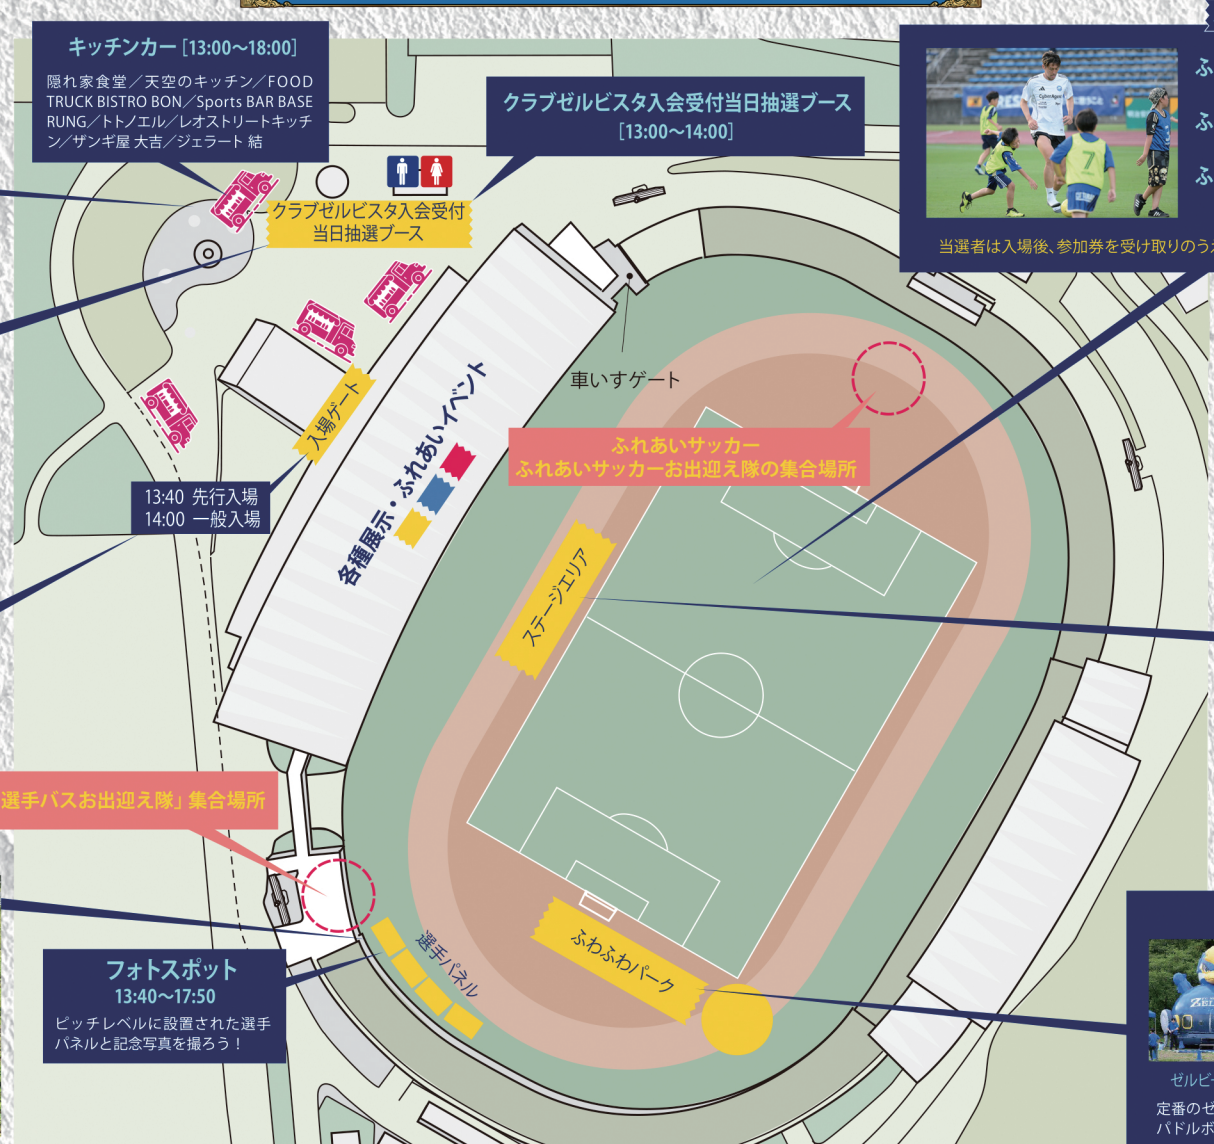

記者会見室

記者会見室の様子を再現。椅子に座って記者会見風の写真撮影が楽しめます！

メインパレス イベントご案内

選手入場口を再現
DAZNでも扱われることのある選手待機場所。ボールスタンドなどもぜひ近くをご覧ください。

ふれあいサッカー 当選者参加券受取所

映像投影室
クラブ関連動画の放映を行います。

MTGルームの再現
INSIDE ZELVIAの映像投影も

審判道具展示
選手交代ボード、フラッグ、カード等の展示を展示します。

《第1部》
13:40~15:30

《第2部》
16:00~18:00

場外ピッチレベル イベント案内

キッチンカー
隠れ家食堂 / 天空のキッチン / FOOD TRUCK BISTRO BON / Sports BAR BASE RUNG / トノエ / レオストリートキッチン / ザンギ屋 大吉 / ジェラート 結

クラブゼルビスタ入会受付 当日抽選ブース

入場ゲート

選手パネル

フォトスポット
13:40~17:50
ピッチレベルに設置された選手パネルと記念写真を撮ろう！

ふれあいサッカー

ふれあいサッカー① 園児 / 女の子 (園児~小学校6年生) 16:00~16:30

ふれあいサッカー② 小学校低学年男女 (1~3年生) 小学校高学年男女 (4~6年生)① 16:40~17:10

ふれあいサッカー③ 小学校低学年男女 (1~3年生) 小学校高学年男女 (4~6年生)② 17:20~17:50

当選者は入場後、参加券を受け取りのうえ、陸上トラックの大型ビジョン付近にお集まりください。