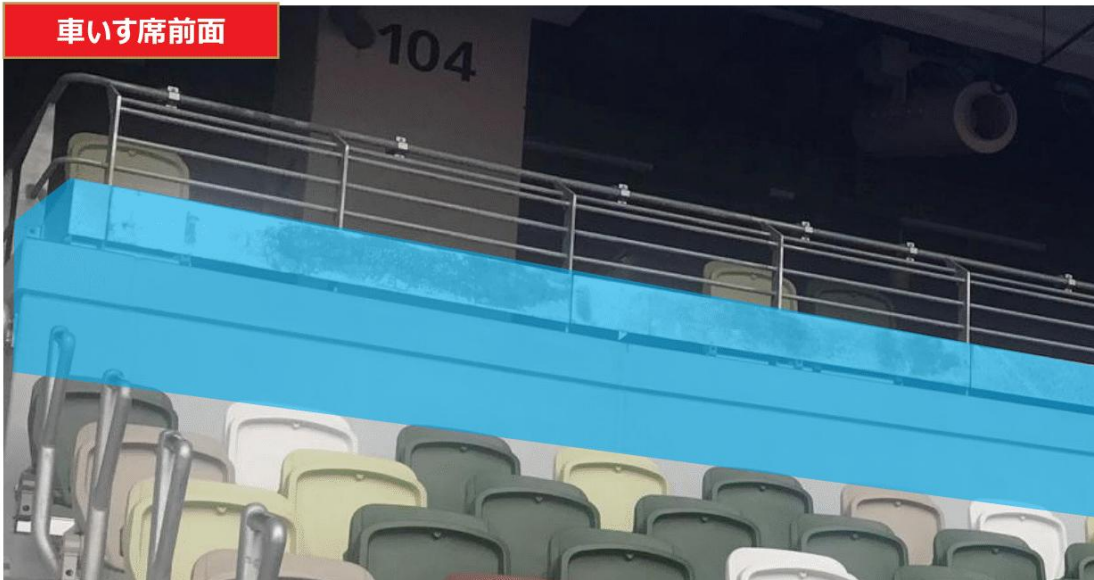

# ■ 2025明治安田 J1LEAGUE 横断幕掲出エリア

凡例	
<span style="display:inline-block; width:15px; height:15px; background-color:red; border:1px solid black;"></span>	掲出不可
<span style="display:inline-block; width:15px; height:15px; background-color:yellow; border:1px solid black;"></span>	掲出可 ※FC町田ゼルビア
<span style="display:inline-block; width:15px; height:15px; background-color:purple; border:1px solid black;"></span>	掲出可 ※ビジター
<span style="display:inline-block; width:15px; height:15px; background-color:lightblue; border:1px solid black;"></span>	掲出可(高さ1m以内) ※FC町田ゼルビア
<span style="display:inline-block; width:15px; height:15px; background-color:lightgreen; border:1px solid black;"></span>	掲出可(高さ1m以内) ※ビジター

# ■ 2025明治安田 J1LEAGUE 横断幕掲出エリア

バックスタンド

凡例	
<span style="color: red;">■</span>	掲出不可
<span style="color: yellow;">■</span>	掲出可 ※FC町田ゼルビア
<span style="color: purple;">■</span>	掲出可 ※ビジター
<span style="color: cyan;">■</span>	掲出可(高さ1m以内) ※FC町田ゼルビア
<span style="color: green;">■</span>	掲出可(高さ1m以内) ※ビジター

車いす席前面

ボマトリー