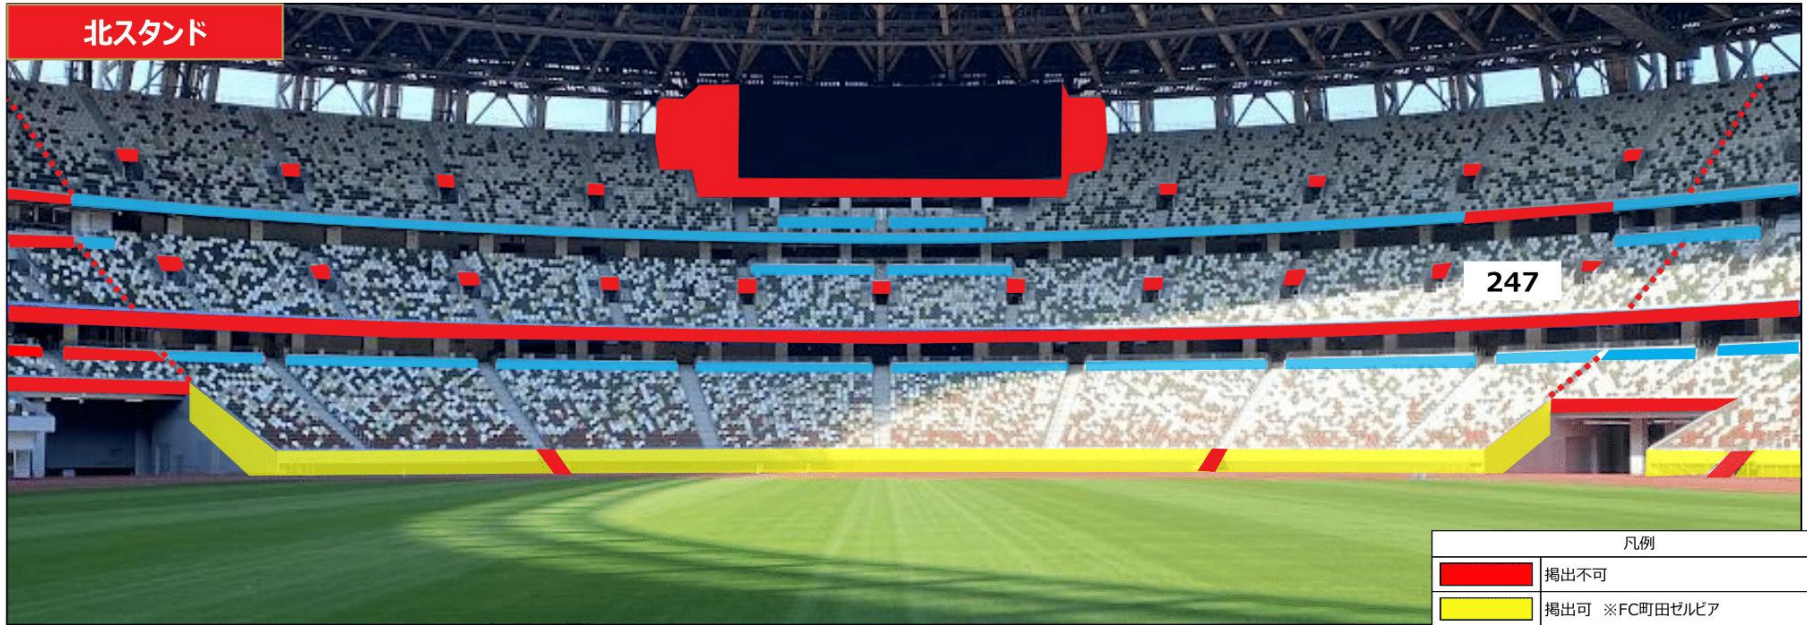

# ■ 2025明治安田 J1LEAGUE 横断幕掲出エリア

凡例	
<span style="display:inline-block; width:15px; height:15px; background-color:red; border:1px solid black;"></span>	掲出不可
<span style="display:inline-block; width:15px; height:15px; background-color:yellow; border:1px solid black;"></span>	掲出可 ※FC町田ゼルビア
<span style="display:inline-block; width:15px; height:15px; background-color:purple; border:1px solid black;"></span>	掲出可 ※ビジター
<span style="display:inline-block; width:15px; height:15px; background-color:lightblue; border:1px solid black;"></span>	掲出可(高さ1m以内) ※FC町田ゼルビア
<span style="display:inline-block; width:15px; height:15px; background-color:lightgreen; border:1px solid black;"></span>	掲出可(高さ1m以内) ※ビジター

# ■ 2025明治安田 J1LEAGUE 横断幕掲出エリア

バックスタンド

凡例	
<span style="color: red;">■</span>	掲出不可
<span style="color: yellow;">■</span>	掲出可 ※FC町田ゼルビア
<span style="color: purple;">■</span>	掲出可 ※ビジター
<span style="color: cyan;">■</span>	掲出可(高さ1m以内) ※FC町田ゼルビア
<span style="color: green;">■</span>	掲出可(高さ1m以内) ※ビジター

車いす席前面

ボマトリー