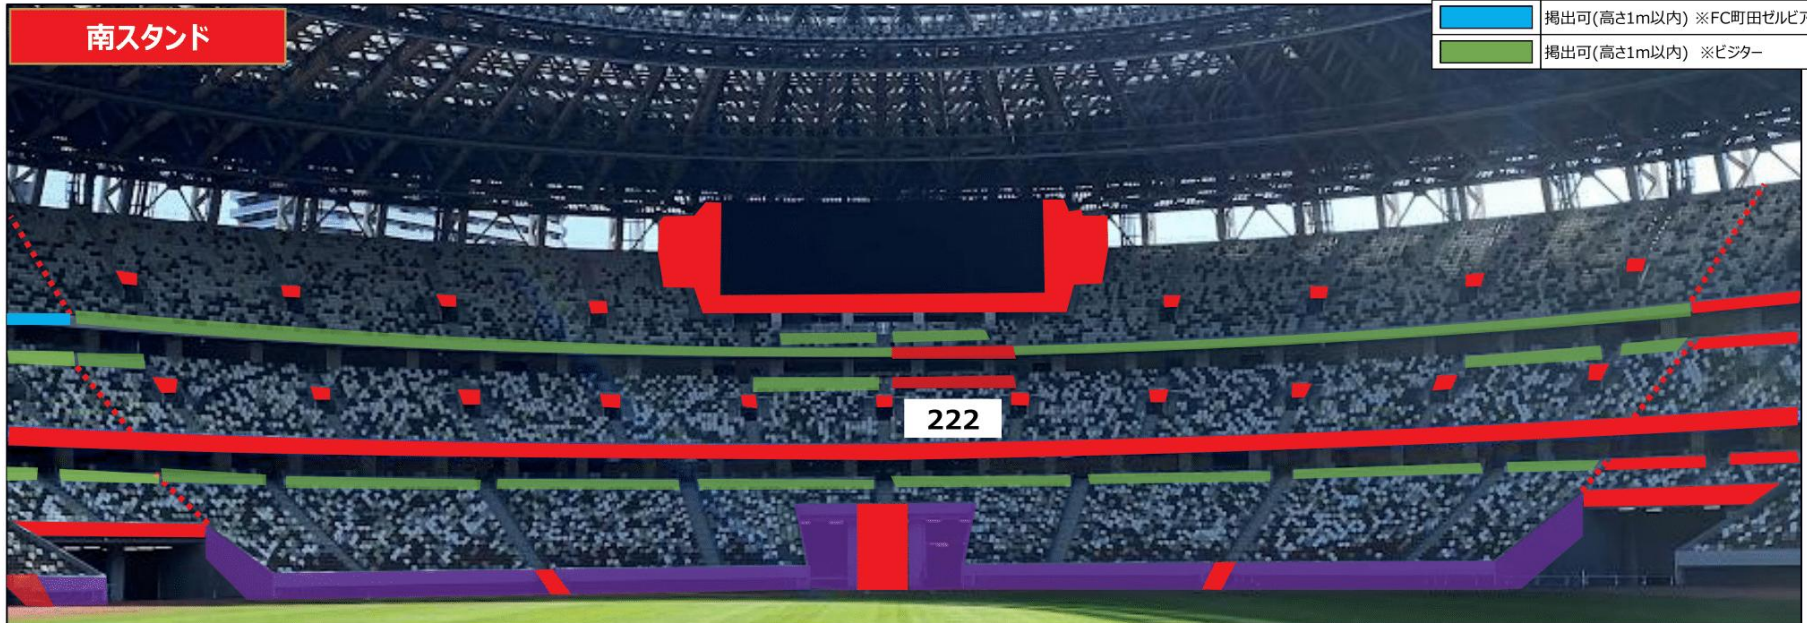

# ■ 2025明治安田 J1LEAGUE 横断幕掲出エリア

凡例	
<span style="display:inline-block; width:15px; height:15px; background-color:red; border:1px solid black;"></span>	掲出不可
<span style="display:inline-block; width:15px; height:15px; background-color:yellow; border:1px solid black;"></span>	掲出可 ※FC町田ゼルビア
<span style="display:inline-block; width:15px; height:15px; background-color:purple; border:1px solid black;"></span>	掲出可 ※ビジター
<span style="display:inline-block; width:15px; height:15px; background-color:lightblue; border:1px solid black;"></span>	掲出可(高さ1m以内) ※FC町田ゼルビア
<span style="display:inline-block; width:15px; height:15px; background-color:lightgreen; border:1px solid black;"></span>	掲出可(高さ1m以内) ※ビジター

# ■ 2025明治安田 J1LEAGUE 横断幕掲出エリア

バックスタンド

凡例	
<span style="color: red;">■</span>	掲出不可
<span style="color: yellow;">■</span>	掲出可 ※FC町田ゼルビア
<span style="color: purple;">■</span>	掲出可 ※ビジター
<span style="color: cyan;">■</span>	掲出可(高さ1m以内) ※FC町田ゼルビア
<span style="color: green;">■</span>	掲出可(高さ1m以内) ※ビジター

車いす席前面

ボマトリー