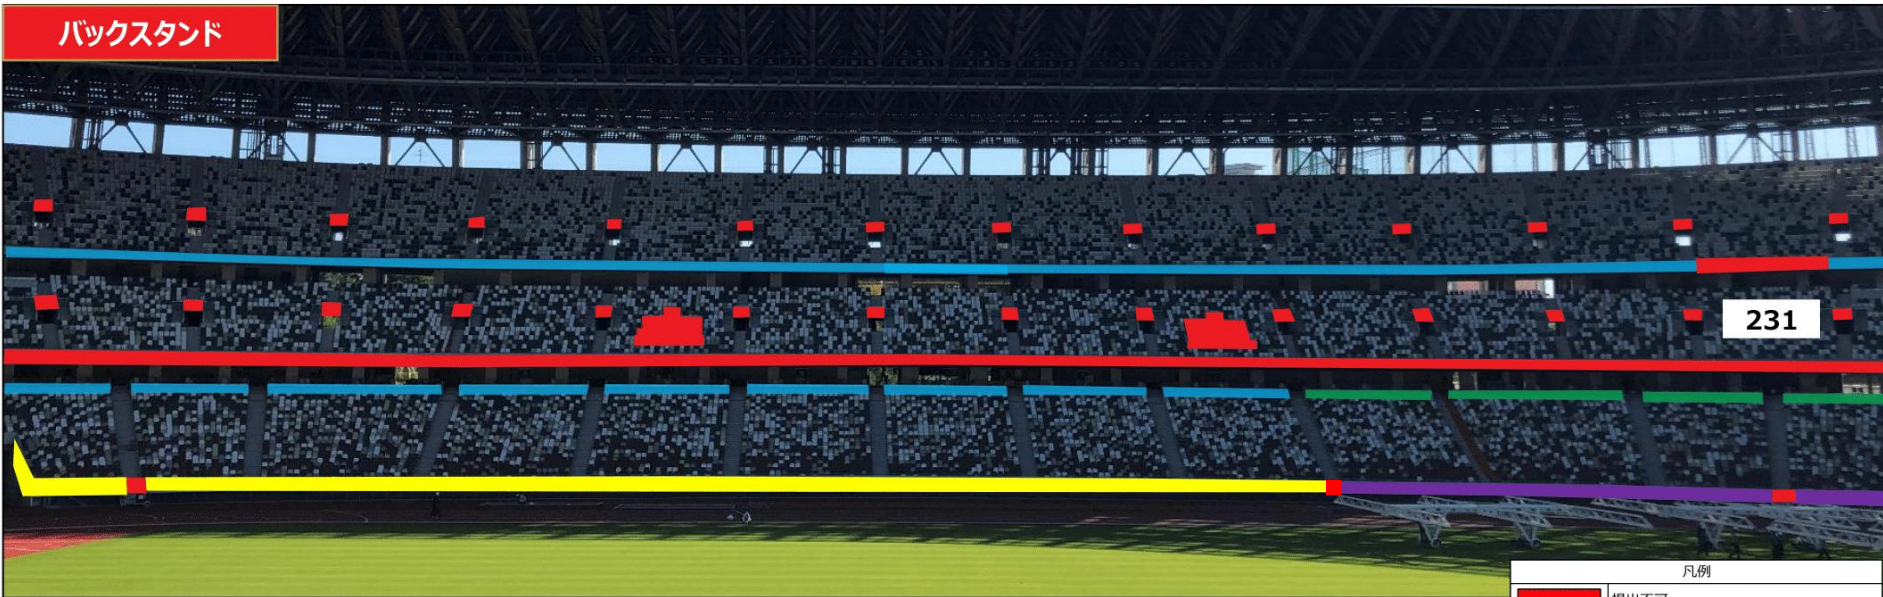

# ■ 2025明治安田 J1LEAGUE 横断幕掲出エリア

凡例	
<span style="display:inline-block; width:15px; height:15px; background-color:red; border:1px solid black;"></span>	掲出不可
<span style="display:inline-block; width:15px; height:15px; background-color:yellow; border:1px solid black;"></span>	掲出可 ※FC町田ゼルビア
<span style="display:inline-block; width:15px; height:15px; background-color:purple; border:1px solid black;"></span>	掲出可 ※ビジター
<span style="display:inline-block; width:15px; height:15px; background-color:lightblue; border:1px solid black;"></span>	掲出可(高さ1m以内) ※FC町田ゼルビア
<span style="display:inline-block; width:15px; height:15px; background-color:lightgreen; border:1px solid black;"></span>	掲出可(高さ1m以内) ※ビジター

# ■ 2025明治安田 J1LEAGUE 横断幕掲出エリア

バックスタンド

凡例	
<span style="color: red;">■</span>	掲出不可
<span style="color: yellow;">■</span>	掲出可 ※FC町田ゼルビア
<span style="color: purple;">■</span>	掲出可 ※ビジター
<span style="color: cyan;">■</span>	掲出可(高さ1m以内) ※FC町田ゼルビア
<span style="color: green;">■</span>	掲出可(高さ1m以内) ※ビジター

車いす席前面

ボマトリー