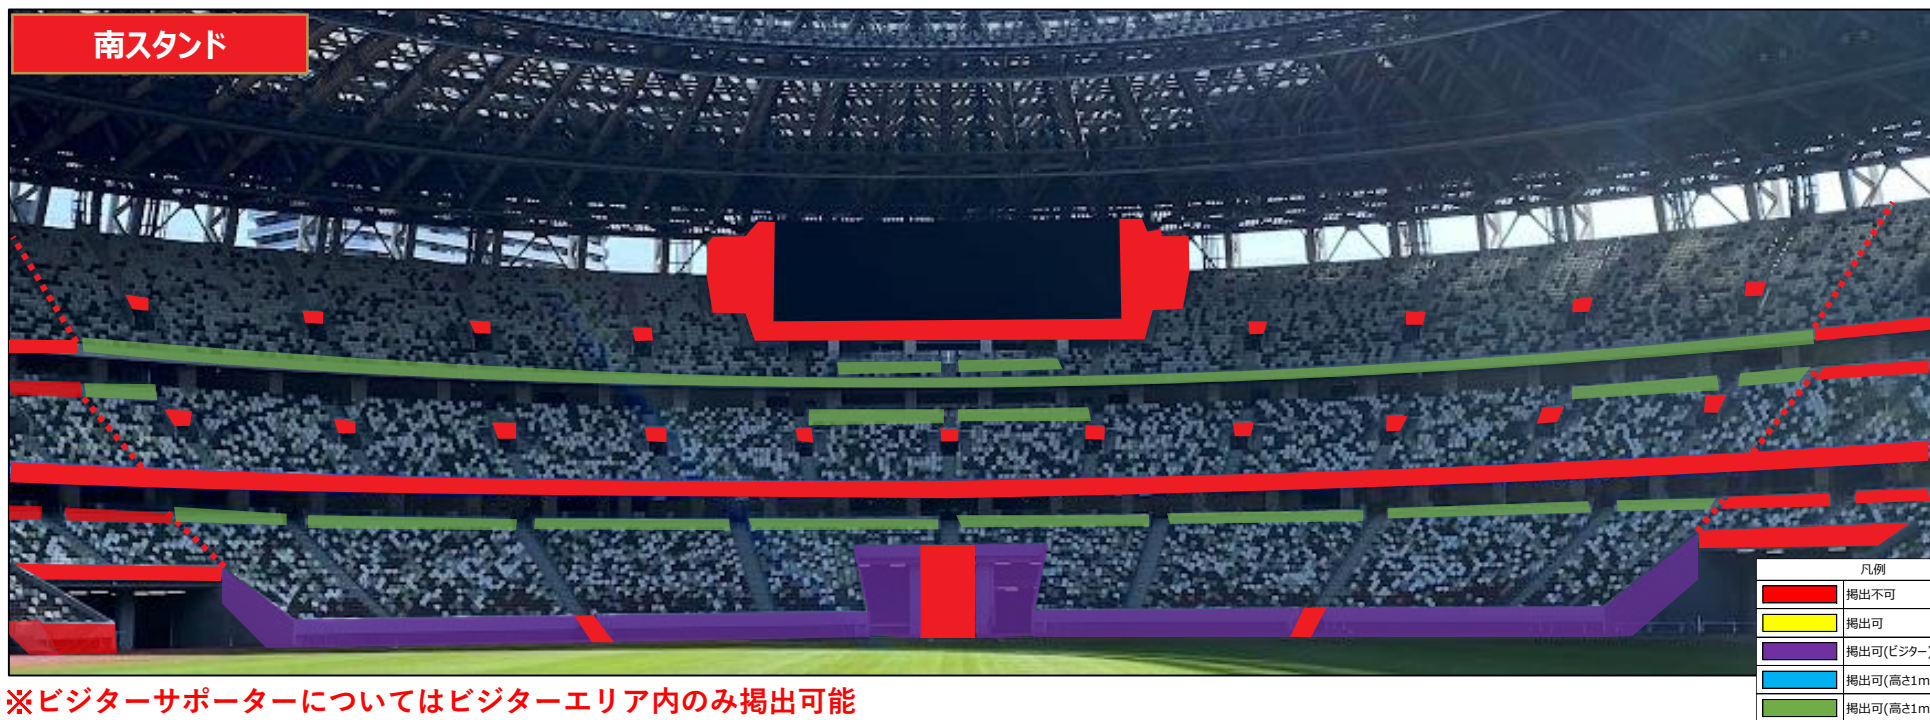

■ 2024明治安田 J1LEAGUE 横断幕掲出エリア

■ 2024明治安田 J1LEAGUE 横断幕掲出エリア

バックスタンド

車いす席前面

ボマトリー