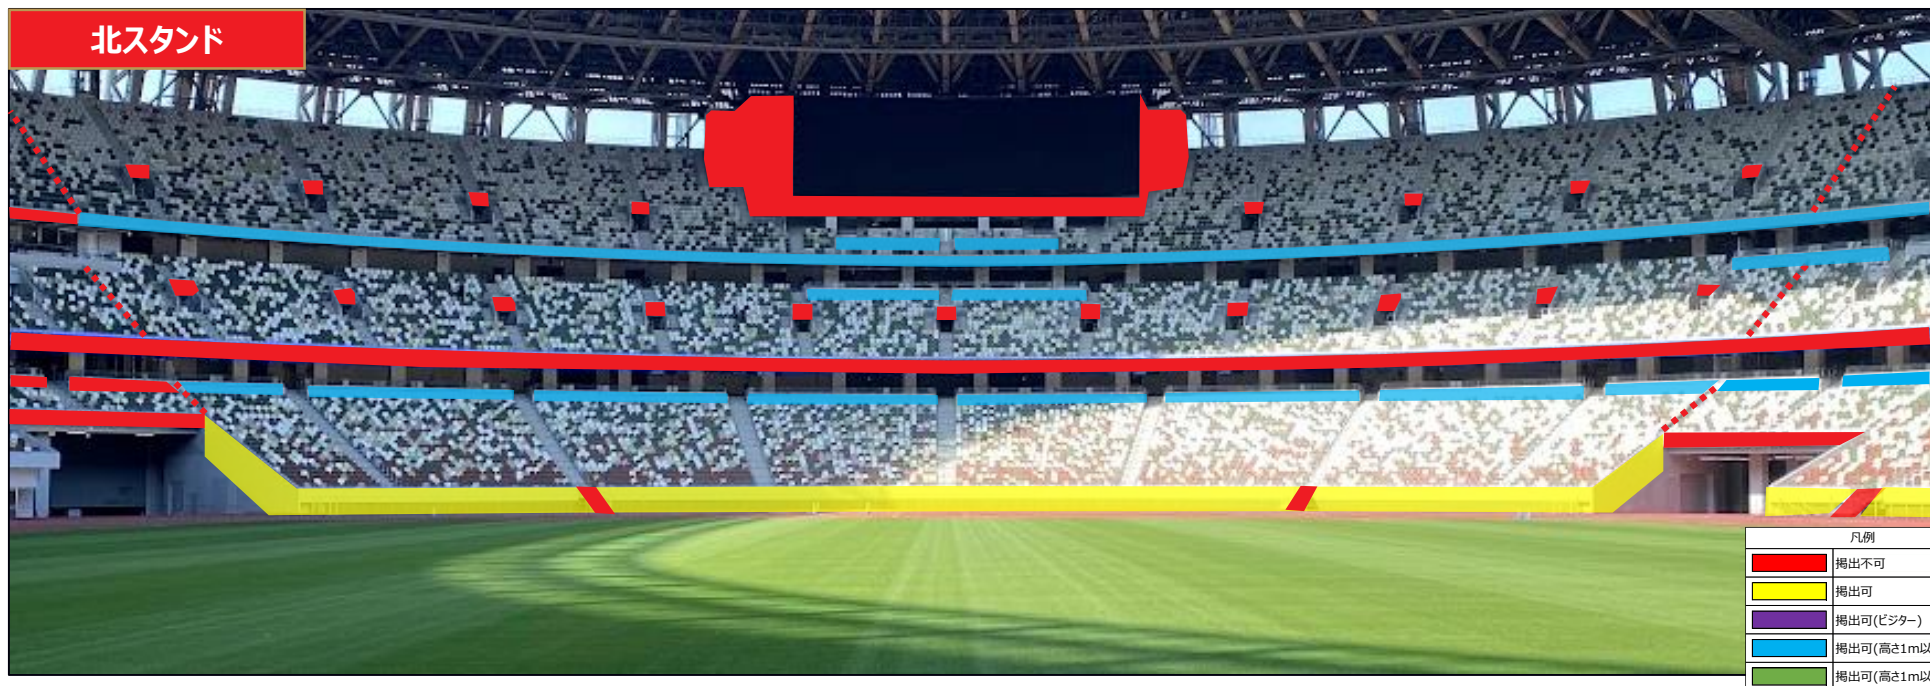

■ 2024明治安田 J1LEAGUE 横断幕掲出エリア

■ 2024明治安田 J1LEAGUE 横断幕掲出エリア

バックスタンド

車いす席前面

ボマトリー