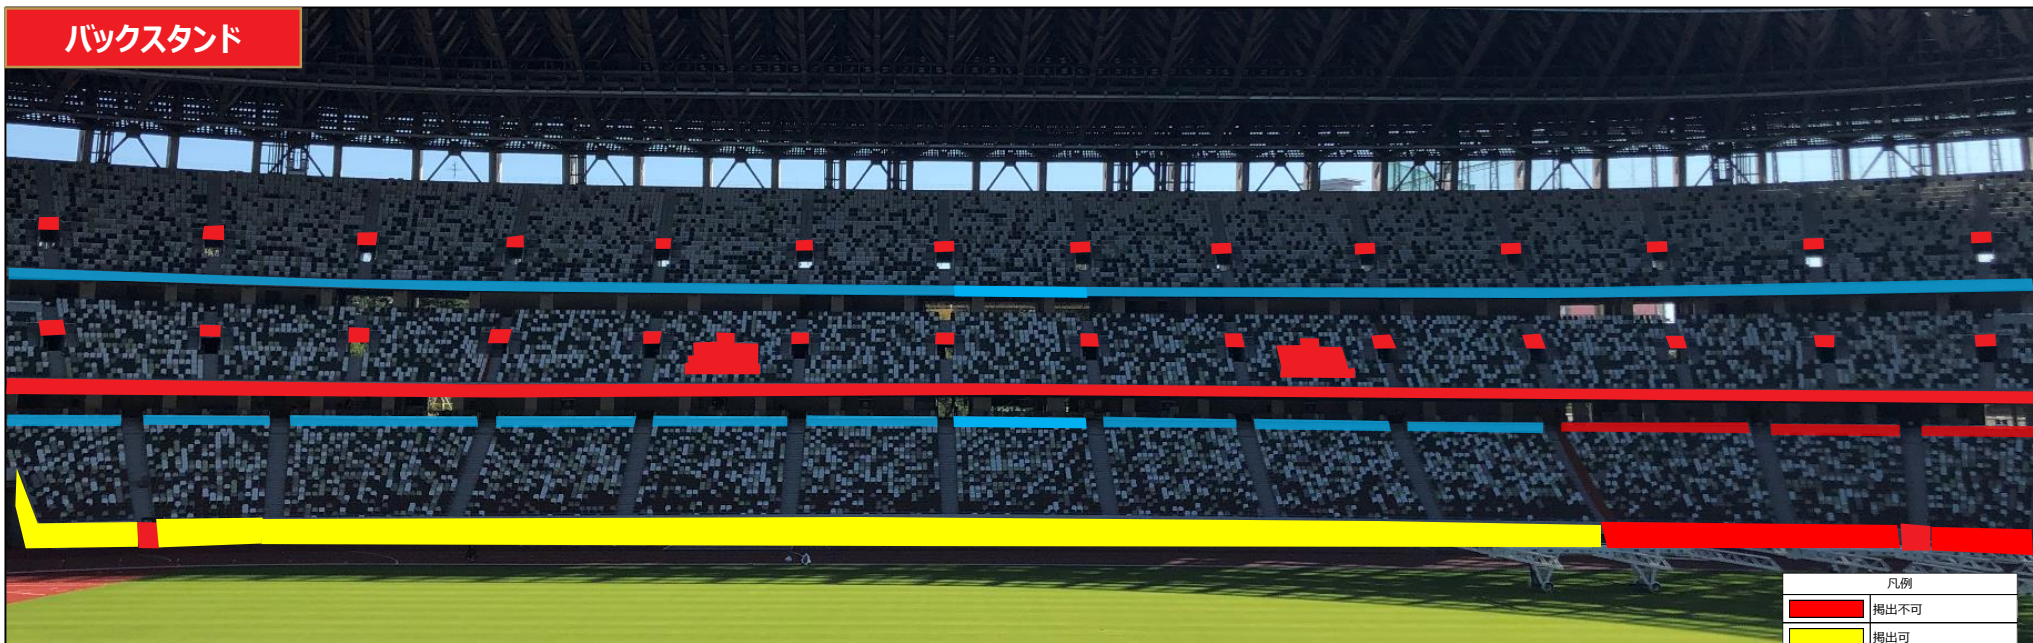

■ 2024明治安田 J1LEAGUE 横断幕掲出エリア

■ 2024明治安田 J1LEAGUE 横断幕掲出エリア

バックスタンド

車いす席前面

ボマトリー