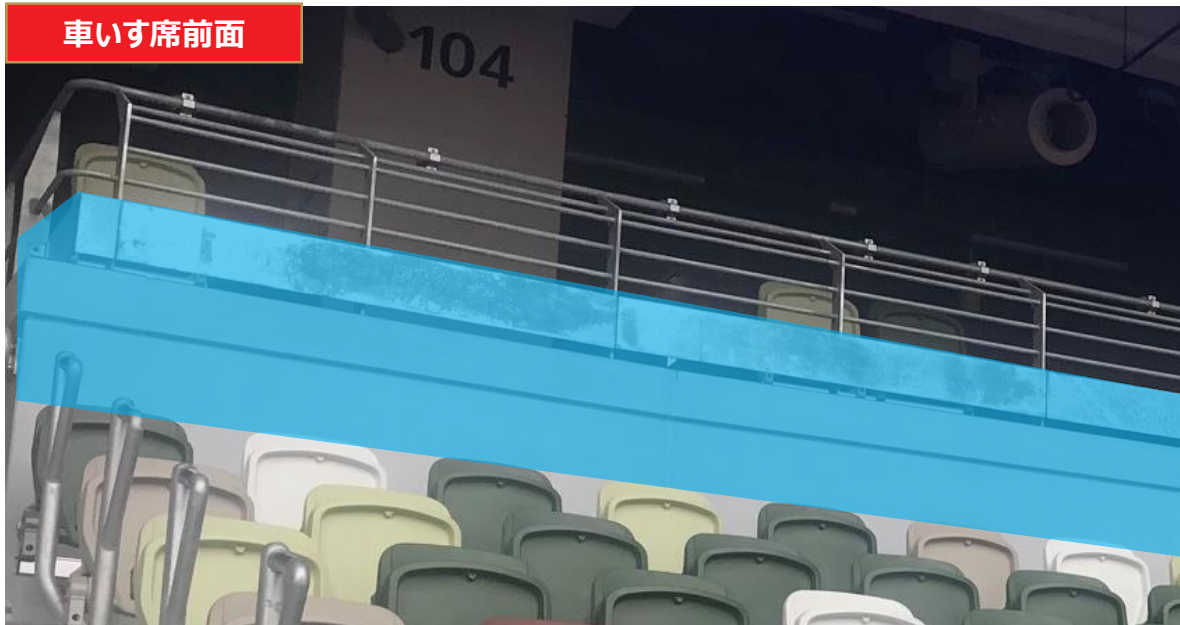

■ 2024明治安田 J1LEAGUE 横断幕掲出エリア

■ 2024明治安田 J1LEAGUE 横断幕掲出エリア

バックスタンド

車いす席前面

ボマトリー