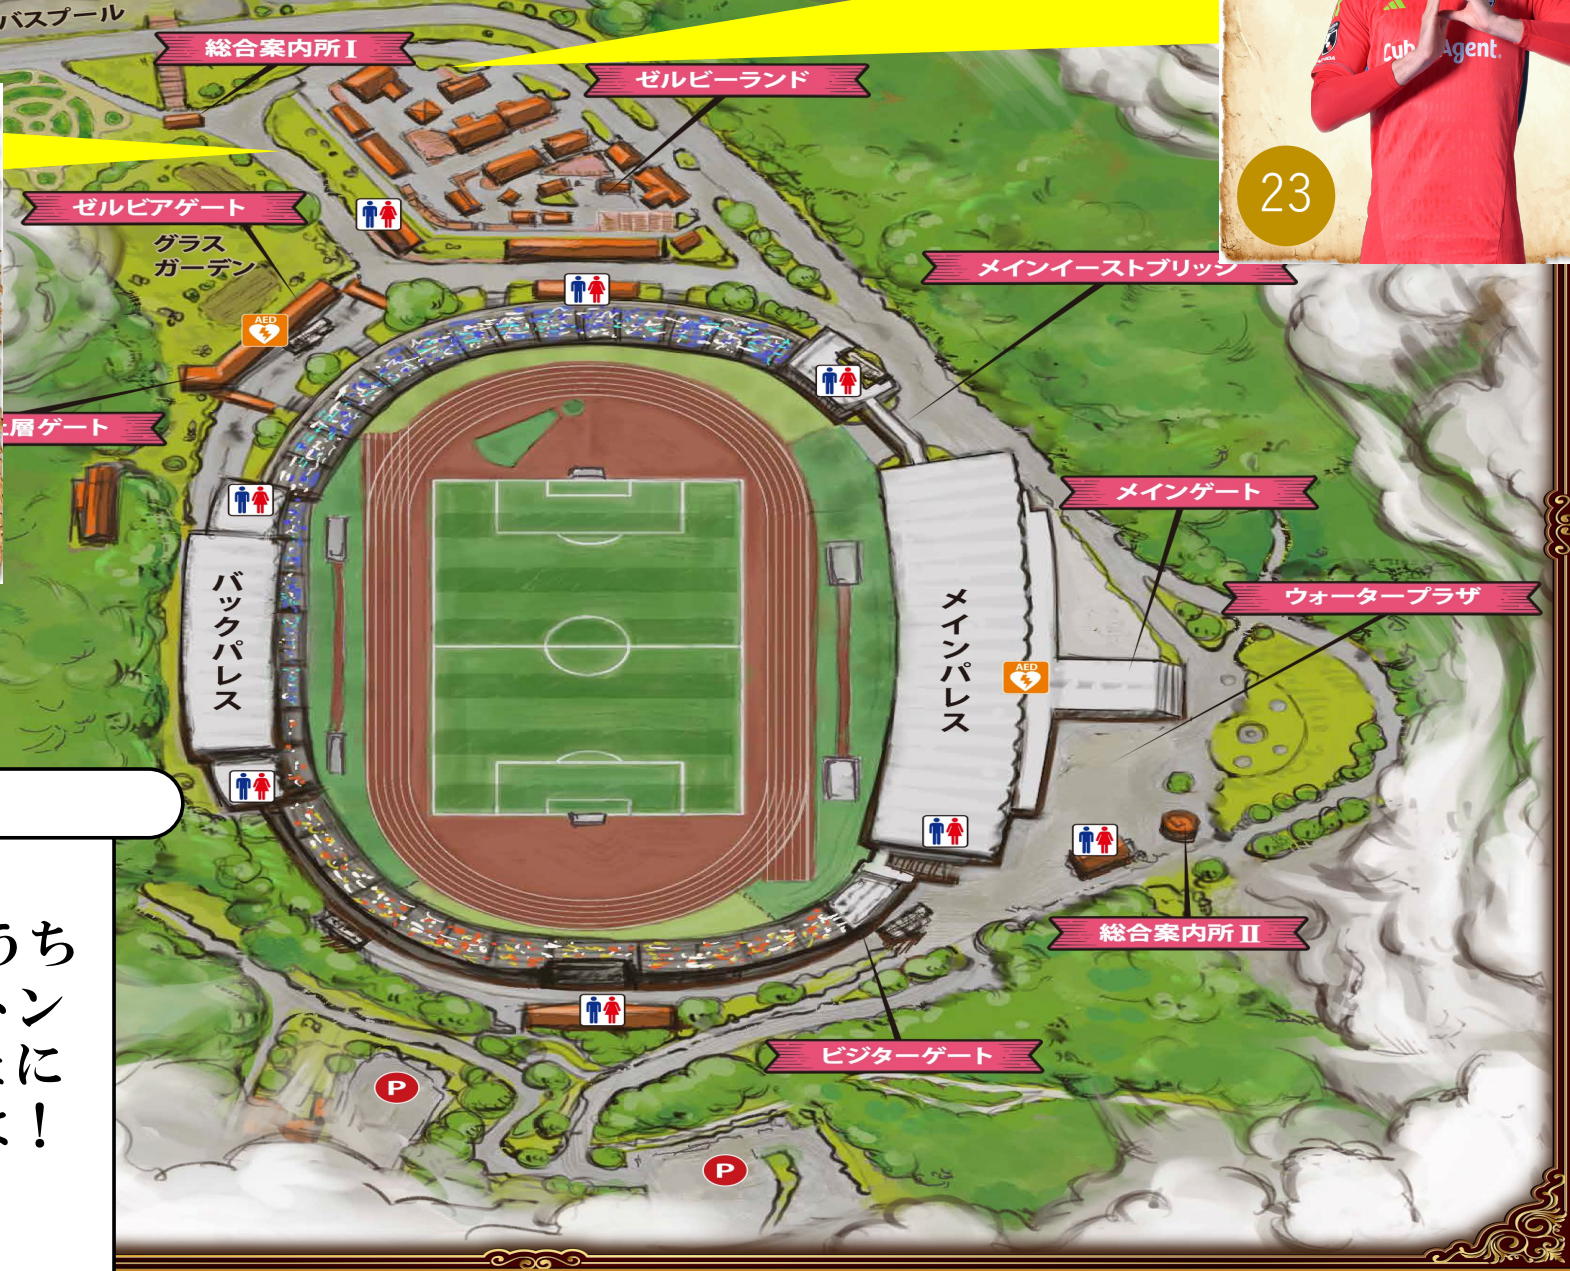

注意事項

～このイベントは、手引書及び野津田公園エリア内に掲示されている謎を解読し、

野津田公園エリア内を探索する体験型リアル謎解きゲームです～

- 無料でどなたでも参加できます。
- クリア時間や難易度はあくまで目安です。お時間に余裕を持ってご参加されることをおすすめいたします。
- 歩きながらの謎解きは大変危険ですのでおやめください。
- 参加中の事故、事件、盗難などにつきましては主催者は一切の責任を負いかねます。
- 雨天決行ですが、荒天などやむを得ない場合には主催者の判断で中止する場合がございます。その場合につきましてはホームページ・各種SNSにてお知らせいたしますので、ご確認ください。
- 本イベントの設置物は動かしたりしないでください。
- ルールを守り安全に十分注意してご参加ください。
- ヒントや答えに関する質問はご遠慮ください。
- お困りのことがありましたらギルドまでお問い合わせ下さい。
- 体調が優れない、または発熱を含む風邪のような症状や体調不良の際は、参加を控えていただくとともに、皆様の健康と安全確保を最優先にお考えいただいた上で、参加のご判断をお願いいたします。

あそびかた

1. 指示されたエリアへ行き、レベル1の謎をときあかせ
2. 指示されたスポットで答えを言い、レベル2へすすめ
3. 指示されたエリアへ行き、レベル2の謎をときあかせ
4. 指示されたスポットで答えを言い、レベル3へすすめ
5. 指示されたエリアへ行き、レベル3の謎をときあかせ
6. ギルドへもどり答えを言って勇者のうちわをゲットせよ

※ゾンビチャレンジにさんかしない場合はここでおわりです。

※景品のうちわは数に限りがあります

〈ゾンビチャレンジ（抽選会）に参加する場合〉

1. はじめにもらったおふだをゾンビにわたして、「ちゅうせんけん」（抽選券）をゲットせよ
2. 「あたり」であればギルドへ行き、抽選会景品をゲットせよ

（**!**抽選会の景品交換にはあたりの抽選券と解いたレベル3の問題冊子の2つが必要です。問題が正解していると景品をもらうことができます）

※抽選会景品がなくなり次第抽選会は終了となります

※ポシエットを身につけていないゾンビは抽選券配布を終了しているゾンビです

CASTLE IN THE SKY MAP

2枚のしゃしんのうち
バーンズ・アントン
せんしゅのぼしよに
もんだいがあるよ！
行ってみよう！

あかもじ

Q1. 赤文字にかくれているモンスターをみつけよう

みつけたモンスターは_____

ELVIA QUEST

レベル1 クリア