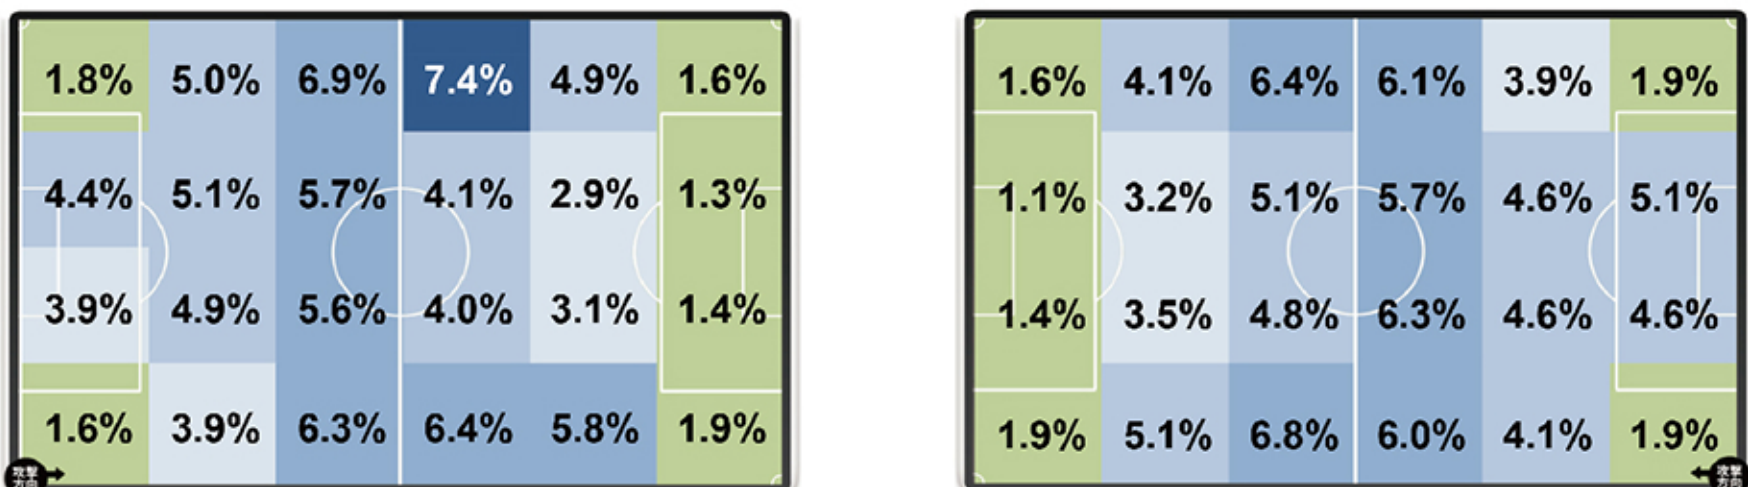

ホットゾーン

掲載データのご利用は、マッチデープログラム等の許可された印刷物とクラブホームページのみとなります。

許可無くその他の用途(転載・販売等)に使用することを禁止します。

データのご利用についてご不明な点がございましたら、下記の連絡先までお問い合わせ下さい。

データスタジアム株式会社 J STATs事務局

Phone : 03-6261-1546 Mail : info@j-stats.jp