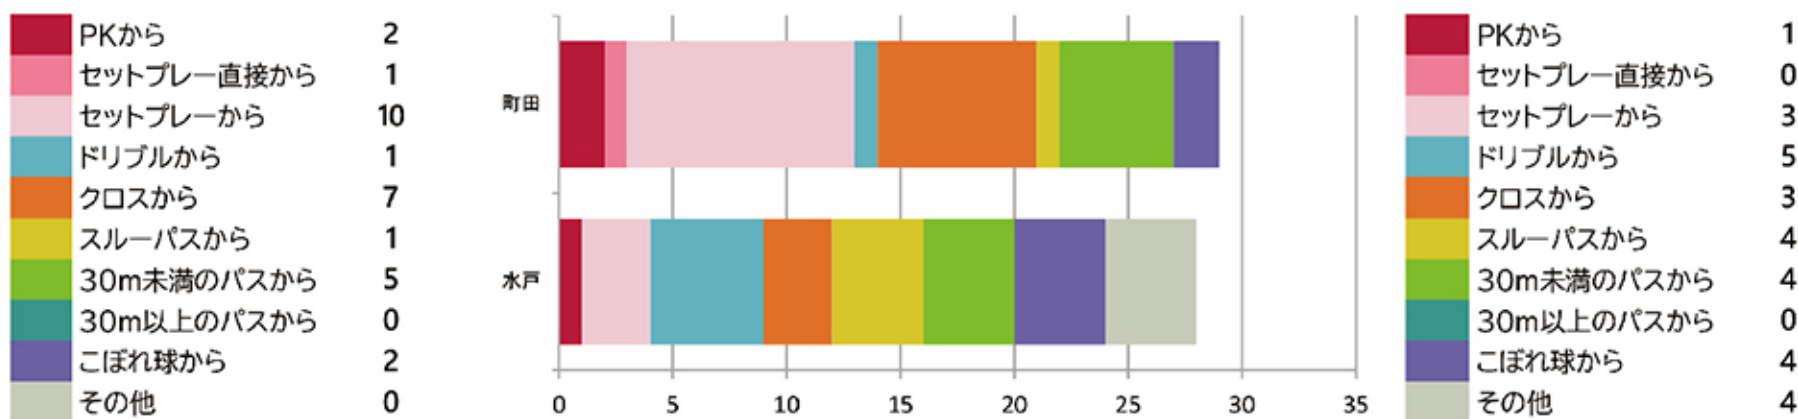

得点パターン

ランキング

町田ゼルビア		水戸ホーリーホック	
ゴール	アシスト	ゴール	アシスト
平戸 太貴 5	平戸 太貴 8	木下 康介 8	安藤 瑞季 5
太田 修介 5	翁長 聖 3	曾根田 稔 4	黒石 貴哉 2
鄭 大世 4	太田 修介 3	新里 涼 3	大崎 航詩 2
ドウドウ 3	高江 麗央 2	高井 和馬 3	山口 瑠伊 1
長谷川 アーリアジャスール 2	安井 拓也 1	森 勇人 2	森 勇人 1
他2名	他2名	他2名	他4名
セットプレー (出し手→相手ペナルティエリアでの受け手)		セットプレー (出し手→相手ペナルティエリアでの受け手)	
翁長 聖 → ドウドウ 4		前田 椋介 → 楠本 卓海 5	
平戸 太貴 → 鄭 大世 4		大崎 航詩 → 安藤 瑞季 5	
平戸 太貴 → 高橋 祥平 4		大崎 航詩 → 楠本 卓海 4	
翁長 聖 → 鄭 大世 4		前田 椋介 → 安藤 瑞季 4	
平戸 太貴 → 翁長 聖 3		平塚 悠知 → 鈴木 喜丈 3	
他1ペア		他2ペア