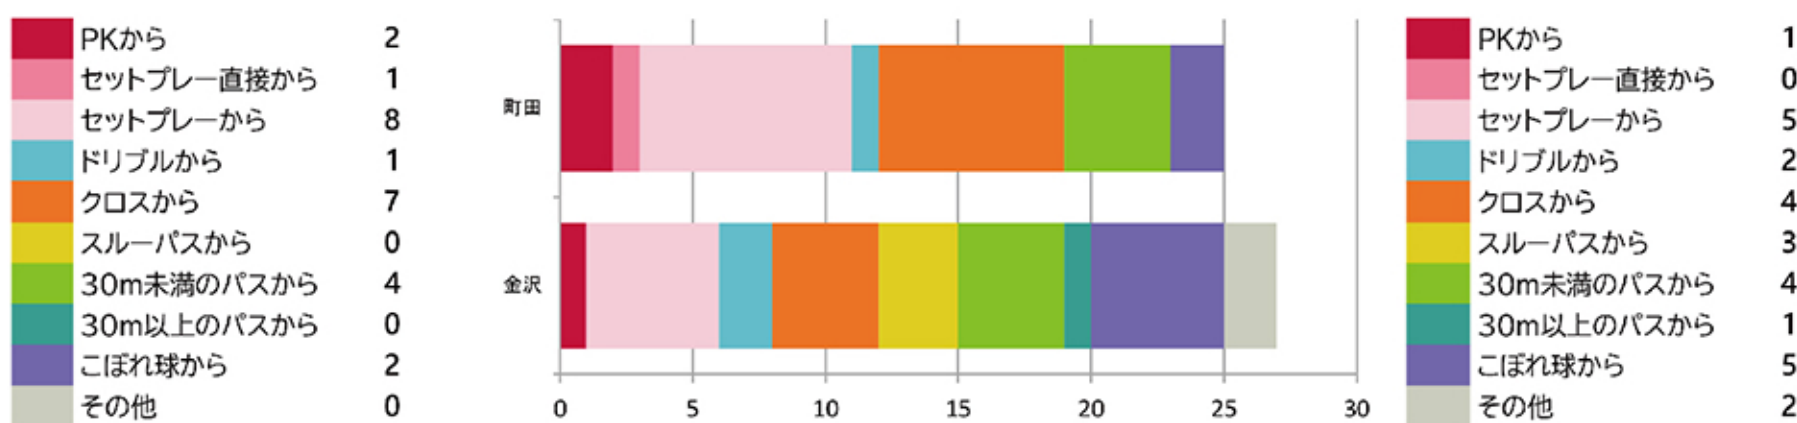

得点パターン

ランキング

ゴール		アシスト	
平戸 太貴 5	平戸 太貴 5	林 誠道 6	松田 陸 3
鄭 大世 4	翁長 聖 3	庄司 朋乃也 4	長峰 祐斗 3
太田 修介 3	高江 麗央 2	豊田 陽平 3	杉浦 恭平 2
長谷川 アーリアジャスール 2	太田 修介 2	杉浦 恭平 3	藤村 慶太 1
ドウドウ 2	ドウドウ 1	松本 大輔 2	嶋田 慎太郎 1
他2名	他1名	他3名	他4名
セットプレー (出し手→相手ペナルティエリアでの受け手)		セットプレー (出し手→相手ペナルティエリアでの受け手)	
翁長 聖 → 鄭 大世 4		藤村 慶太 → 松本 大輔 7	
翁長 聖 → ドウドウ 3		平松 昇 → 松本 大輔 4	
平戸 太貴 → 鄭 大世 3		藤村 慶太 → 豊田 陽平 3	
平戸 太貴 → ヴィニシウス アラウージョ 3		嶋田 慎太郎 → 松田 陸 3	
平戸 太貴 → 高橋 祥平 3		藤村 慶太 → 松田 陸 3