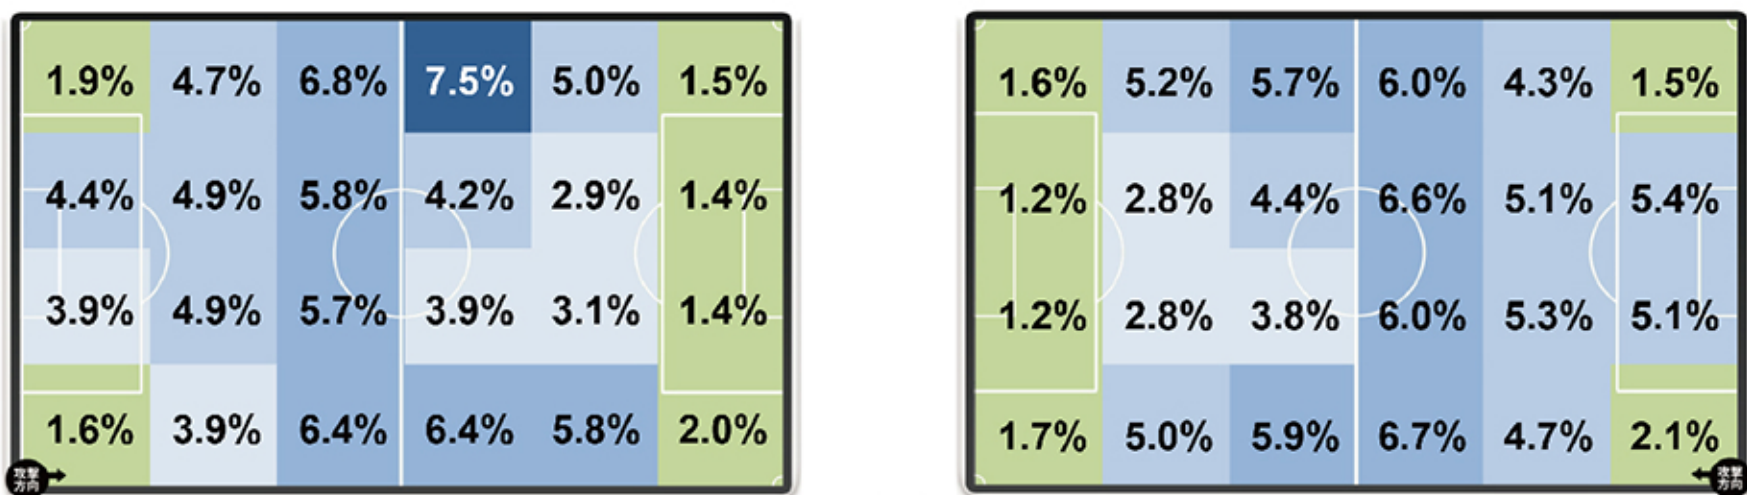

ホットゾーン

掲載データのご利用は、マッチデープログラム等の許可された印刷物とクラブホームページのみとなります。

許可無くその他の用途(転載・販売等)に使用することを禁止します。

データのご利用についてご不明な点がございましたら、下記の連絡先までお問い合わせ下さい。

データスタジアム株式会社 J STATs事務局

Phone : 03-6261-1546 Mail : info@j-stats.jp