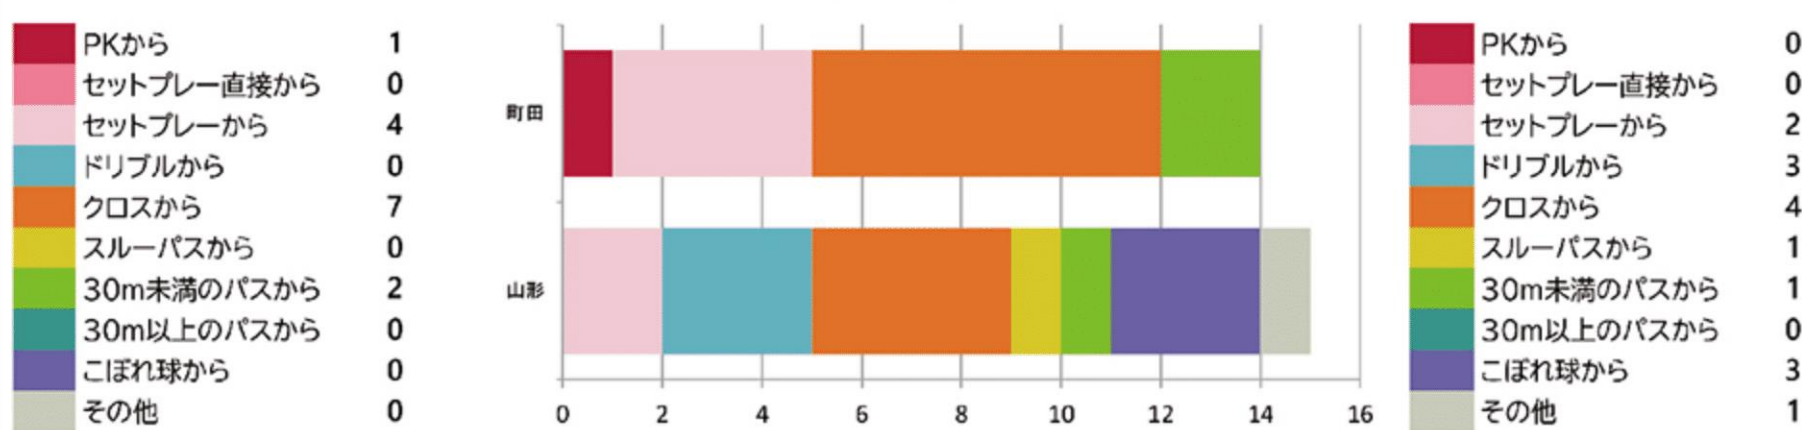

FC Machida Zelvia

VS

モンテディオ山形

Montedio Yamagata

4月17日 町田GIONスタジアム

チームスタッツ

得点パターン

ランキング