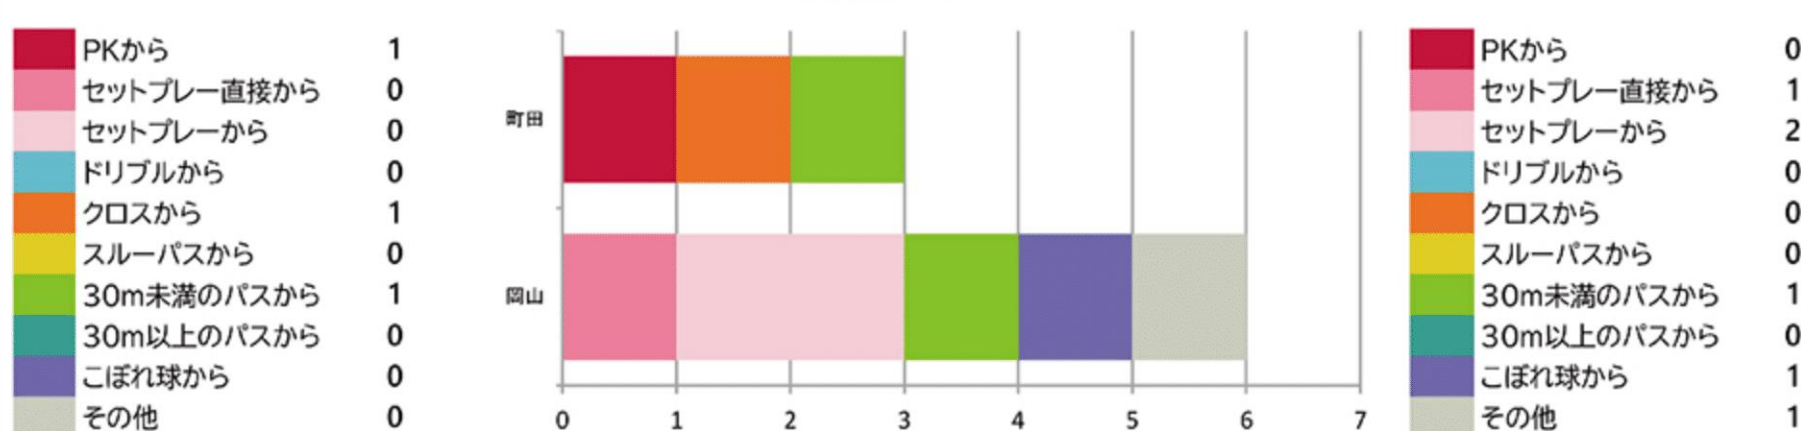

ファジアーノ岡山

Fagiano Okayama

3月13日 町田GIONスタジアム

チームスタッツ

得点パターン

ランキング

ゴール	アシスト	ゴール	アシスト
平戸 太貴 2	翁長 聖 1	チアゴ アウベス 3	河井 陽介 2
鄭 大世 1	太田 修介 1	ヨルディ バイス 1	
		田中 雄大 1	
		川本 梨誉 1	

セットプレー (出し手→相手ペナルティエリアでの受け手)