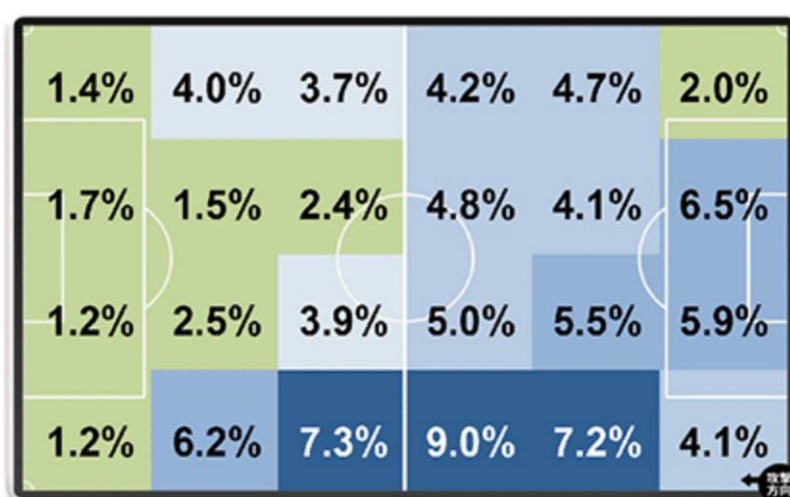

ファジアーノ岡山

Fagiano Okayama

3月13日 町田GIONスタジアム

チームスタッツ

得点パターン

ランキング

ゴール	アシスト	ゴール	アシスト
平戸 太貴 2	翁長 聖 1	チアゴ アウベス 3	河井 陽介 2
鄭 大世 1	太田 修介 1	ヨルディ バイス 1	
		田中 雄大 1	
		川本 梨誉 1	

セットプレー (出し手→相手ペナルティエリアでの受け手)

翁長 聖	→	長谷川	アーリアジャスール	1
高江 麗央	→	深津 康太		1
平戸 太貴	→	翁長 聖		1
	→			
	→			

セットプレー (出し手→相手ペナルティエリアでの受け手)

田中 雄大	→	柳 育崇		3
宮崎 幾笑	→	柳 育崇		2
河野 諒祐	→	白井 陽斗		1
宮崎 幾笑	→	ミッチェル デューク		1
柳 育崇	→	ミッチェル デューク		1

他3ペア

ホットゾーン

※セットプレー除く