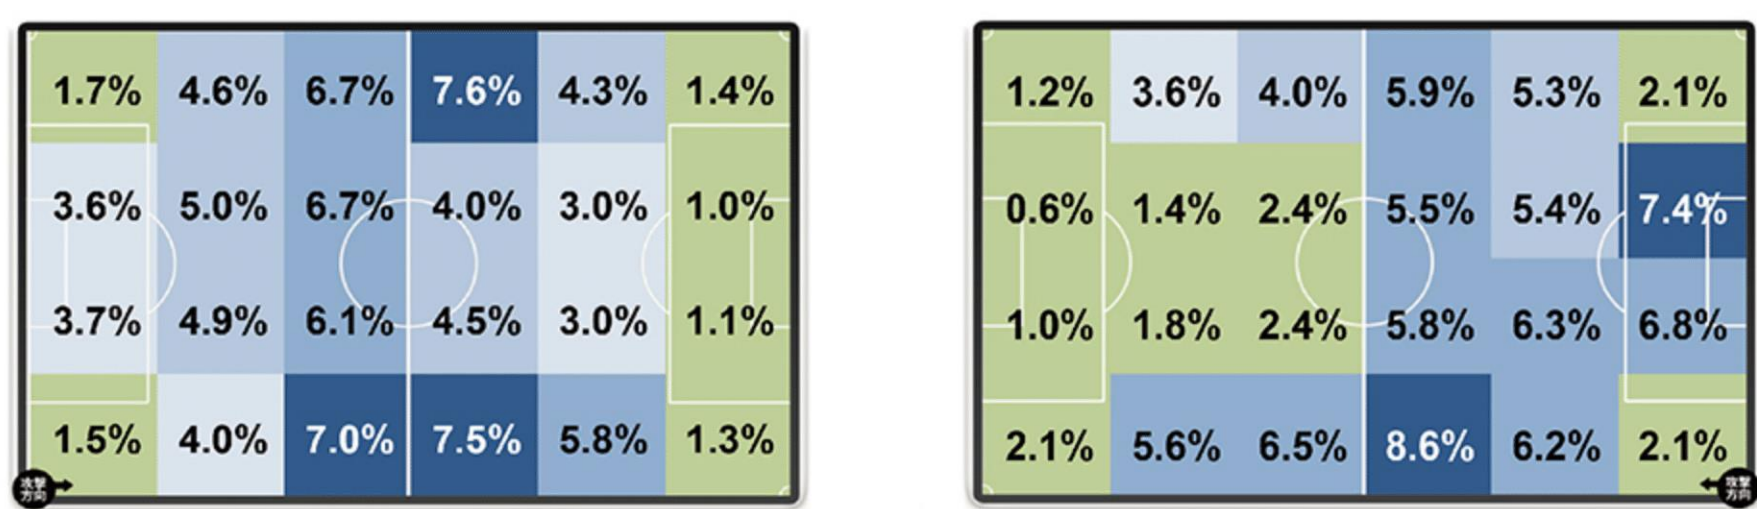

ホットゾーン

掲載データのご利用は、マッチデープログラム等の許可された印刷物とクラブホームページのみとなります。
許可無くその他の用途(転載・販売等)に使用することを禁止します。
データのご利用についてご不明な点がございましたら、下記の連絡先までお問い合わせ下さい。
データスタジアム株式会社 J STATs事務局 Phone: 03-6261-1546 Mail: info@j-stats.jp