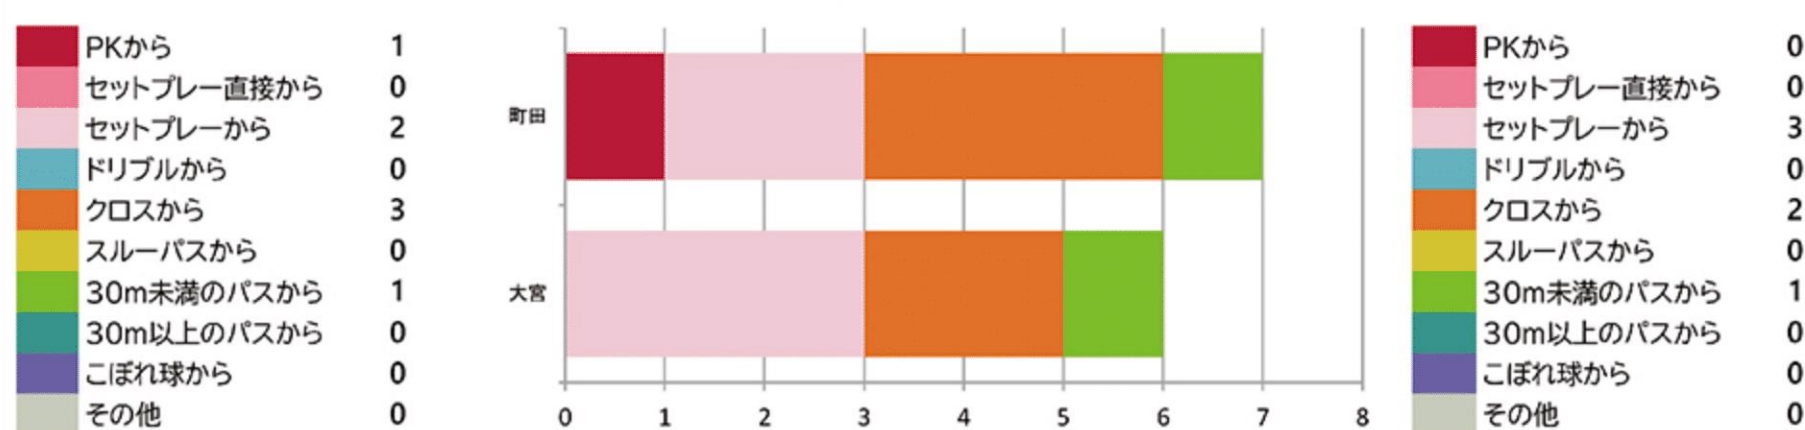

Omiya Ardija

3月30日 町田G I O N スタジアム

チームスタッツ

得点パターン

ランキング

ゴール		アシスト		ゴール		アシスト	
平戸 太貴	2	平戸 太貴	1	河田 篤秀	3	柴山 昌也	2
太田 修介	2	翁長 聖	1	茂木 力也	1	茂木 力也	1
鄭 大世	1	太田 修介	1	矢島 慎也	1	矢島 慎也	1
平河 悠	1	平河 悠	1	小野 雅史	1	三幸 秀稔	1
						小野 雅史	1