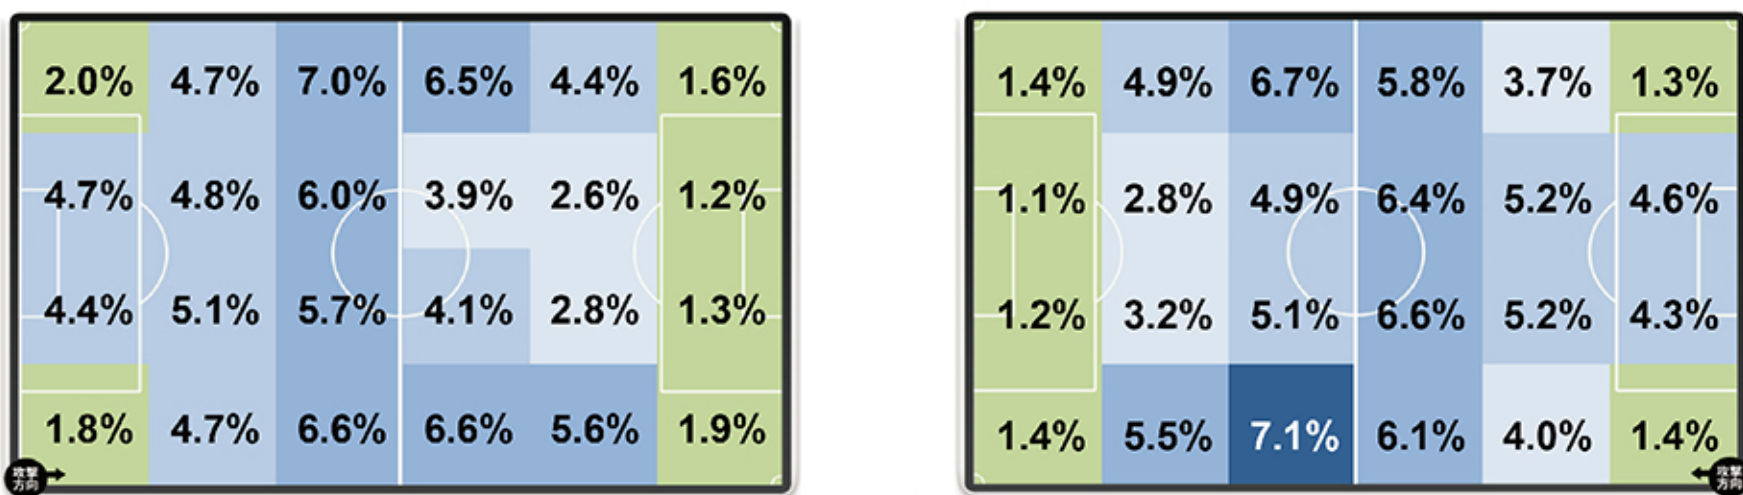

ホットゾーン

掲載データのご利用は、マッチデープログラム等の許可された印刷物とクラブホームページのみとなります。

許可無くその他の用途(転載・販売等)に使用することを禁止します。

データのご利用についてご不明な点がございましたら、下記の連絡先までお問い合わせ下さい。

データスタジアム株式会社 J STATs事務局

Phone : 03-6261-1546 Mail : info@j-stats.jp