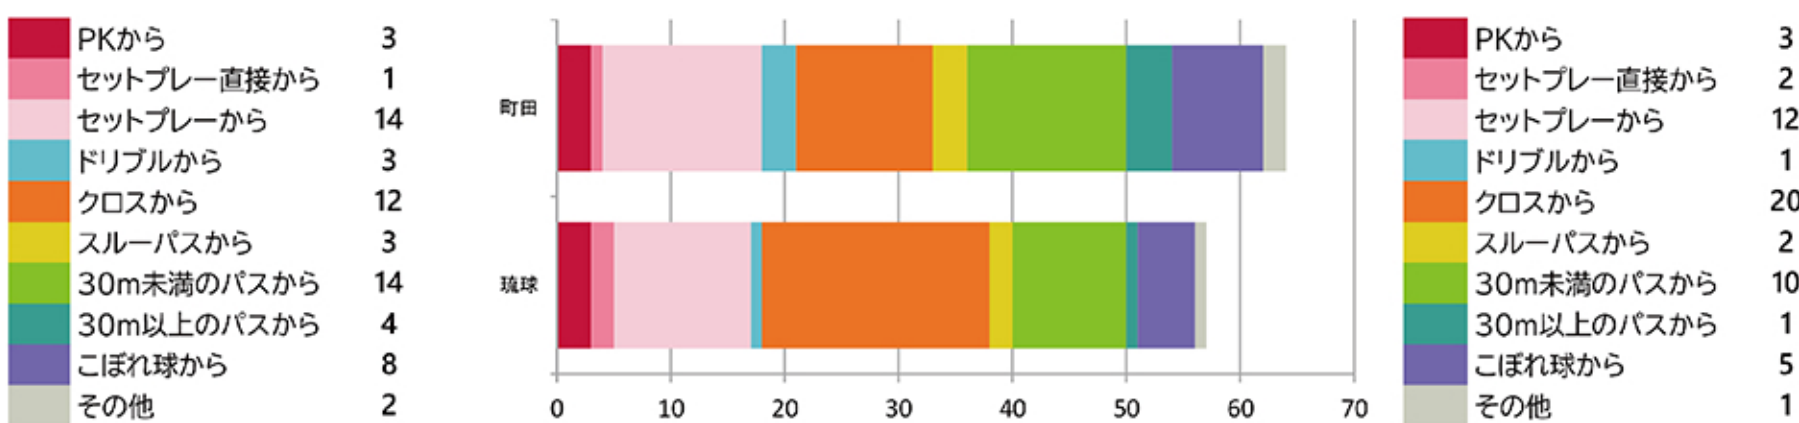

得点パターン

ランキング

町田ゼルビア		FC琉球	
ゴール	アシスト	ゴール	アシスト
吉尾 海夏 10	吉尾 海夏 10	清武 功暉 9	風間 宏矢 9
太田 修介 9	太田 修介 6	池田 廉 6	田中 恵太 8
平戸 太貴 8	長谷川 アーリアジャスール 4	阿部 拓馬 6	沼田 圭悟 6
長谷川 アーリアジャスール 7	平戸 太貴 4	清水 慎太郎 6	阿部 拓馬 6
佐野 海舟 6	中島 裕希 4	風間 宏矢 5	上里 一将 2
他1名		他2名	
セットプレー (出し手→相手ペナルティエリアでの受け手)		セットプレー (出し手→相手ペナルティエリアでの受け手)	
平戸 太貴 → 高橋 祥平 7		上里 一将 → 沼田 圭悟 6	
平戸 太貴 → 深津 康太 6		上里 一将 → 知念 哲矢 5	
平戸 太貴 → 長谷川 アーリアジャスール 6		上里 一将 → 清水 慎太郎 4	
奥山 政幸 → 中島 裕希 4		上里 一将 → 風間 宏矢 3	
平戸 太貴 → ドウドウ 4		風間 宏矢 → 福井 諒司 3	
他2ペア		他2ペア