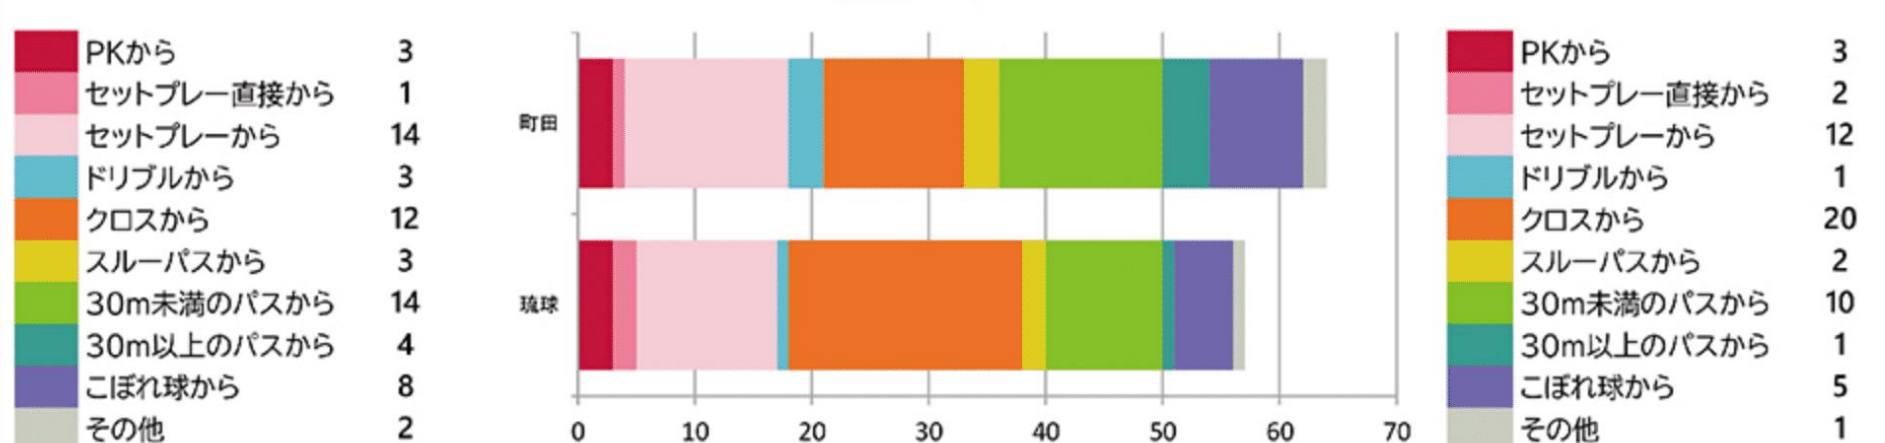

FC町田ゼルビアと、共に。
CLUB
ZELVISTA
オフィシャルファンクラブ
クラブゼルビスタ2022
シーズンシート

シーズンシート
クラブゼルビスタ2022
会員募集中!

昨年度 J2 / 9位 監督：喜名 哲裕

対戦相手メンバーはこちらをクリック!

過去の対戦成績

ゼルビアの8勝3分1敗

最近2試合の結果

2021 J2第36節 10月30日(アウェイ)
△ 0-0

2020 J2第9節 4月21日(ホーム)
○ 3-0

MATCH ANALYSIS

2021シーズンのデータ

F C 町田ゼルビア

FC Machida Zelvia

VS

F C 琉球

FC Ryukyu

2月20日 町田GIONスタジアム

チームスタッツ

得点パターン

ランキング

町田ゼルビア		琉球	
ゴール	アシスト	ゴール	アシスト
吉尾 海夏 10	吉尾 海夏 10	清武 功暉 9	風間 宏矢 9
太田 修介 9	太田 修介 6	池田 廉 6	田中 恵太 8
平戸 太貴 8	長谷川 アーリアジャスール 4	阿部 拓馬 6	沼田 圭悟 6
長谷川 アーリアジャスール 7	平戸 太貴 4	清水 慎太郎 6	阿部 拓馬 6
佐野 海舟 6	中島 裕希 4	風間 宏矢 5	上里 一将 2
他1名		他2名	
セットプレー (出し手→相手ペナルティエリアでの受け手)		セットプレー (出し手→相手ペナルティエリアでの受け手)	
平戸 太貴 → 高橋 祥平 7		上里 一将 → 沼田 圭悟 6	
平戸 太貴 → 深津 康太 6		上里 一将 → 知念 哲矢 5	
平戸 太貴 → 長谷川 アーリアジャスール 6		上里 一将 → 清水 慎太郎 4	
奥山 政幸 → 中島 裕希 4		上里 一将 → 風間 宏矢 3	
平戸 太貴 → ドウドウ 4		風間 宏矢 → 福井 諒司 3	
他2ペア		他2ペア	