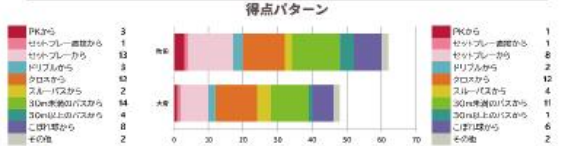

MATCH ANALYSIS

11月23日時点でのデータ

F C 町田ゼルビア

大宮アルディージャ

ランキング

ゴール	アシスト	ゴール	アシスト
吉屋 海斗 10	徳尾 海斗 10	黒川 深大 9	松友 拓希 7
本田 雅介 9	本田 雅介 6	河田 陽亮 6	小野 敏也 6
平岡 大智 8	アーノルド・ファン・デル・ベーク 4	中野 拓也 6	小島 勇輝 4
アーノルド・ファン・デル・ベーク 7	平岡 大智 4	奈良本 隼斗 4	山本 匠汰 3
中島 拓新 6	中島 拓新 4	奥津 仁志 1	中野 拓也 3

※2名

セットプレー (出し手-ゴール/アシスト)	セットプレー (出し手-ゴール/アシスト)
平岡 大智 → 吉屋 海斗 7	黒川 深大 → イバ 6
平岡 大智 → 徳尾 海斗 4	高遠 和明 → 奈良本 隼斗 5
平岡 大智 → 本田 雅介 4	河田 陽亮 → 伊藤 悠祐 5
吉屋 海斗 → 平岡 大智 4	徳尾 海斗 → 伊藤 悠祐 5
平岡 大智 → ドゥワック 4	奥津 仁志 → イバ 4