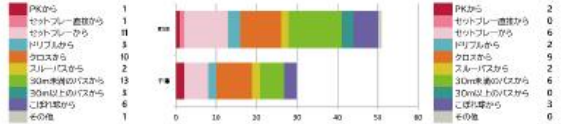

得点パターン

ランキング

ゴール	アシスト	ゴール	アシスト
本田 新介 8	菅尾 海貴 6	関本 亮基 8	足下 亮基 5
菅野 友基 7	本田 新介 5	船山 貴之 7	武田 雄大 2
志保 海貴 7	アフリック・スミス 4	サウザーニャ 3	小田 浩輝 2
佐野 アフリック・スミス 6	中野 裕希 4	小田 浩輝 2	矢田 隼 2
中野 裕希 6	菅野 友基 1	高橋 伸也 2	北澤 隆貴 2