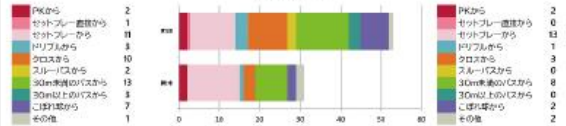

■ 過去の対戦成績 ■

ゼルビアの1勝4分4敗

◇ 最近2試合の結果 ◇

2021 J2第21節 7月3日 (アウェイ)

△ 1-1

2021 天皇杯2回戦 6月9日 (アウェイ)

● 0-2

対戦相手メンバーはこちらをクリック!

MATCH ANALYSIS

10月19日時点でのデータ

F C 町田ゼルビア

栃木 S C

10月24日 町田G IONスタジアム

チームスタッツ

得点パターン

ランキング

Tables showing player rankings for goals and assists for both teams.

ホットゾーン

STATS 試合データは、試合終了後、約15分以内に提供されます。正確なデータは、試合終了後、約15分以内に提供されます。詳細は、こちらをクリックしてください。

FC MACHIDA ZELVIA Official MATCHDAY PROGRAM DIGITAL