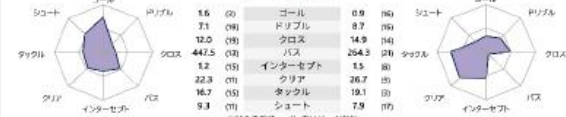

MATCH ANALYSIS

10月19日時点でのデータ

F C 町田ゼルビア

栃木 S C

10月24日 町田G IONスタジアム

チームスタッツ

得点パターン

ランキング

Tables showing player rankings for goals and assists for both teams.

ホットゾーン

STATS 試合データは、試合終了後、約15分以内に提供されます。正確なデータは、試合終了後、約15分以内に提供されます。詳細は、こちらをクリックしてください。

FC MACHIDA ZELVIA Official MATCHDAY PROGRAM DIGITAL