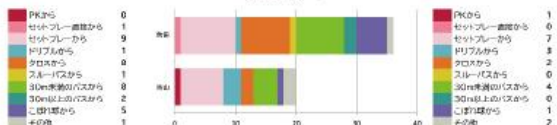

得点パターン

ランキング

選手	ゴール	アシスト	選手	ゴール	アシスト
高塚 海貴	7	4	上門 大樹	7	2
アノアノスルム 5	5	4	香山 謙平	2	2
平岡 大貴	5	3	木村 本汰	2	1
中島 樹希	5	3	荒田 悠大	2	1
太田 泰介	4	2	山本 大樹	2	1