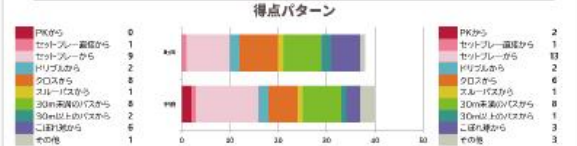

# ヴァンフォーレ甲府

監督：伊藤 彰

過去の対戦成績

ゼルビアの2勝4分3敗

最近2試合の結果

2021 J2第5節3月27日(アウェイ) 1-0

2020 J2第29節10月25日(アウェイ) 1-2

対戦相手メンバーはこちらをクリック!

## MATCH ANALYSIS

8月24日時点でのデータ

F C 町田ゼルビア

ヴァンフォーレ甲府

8月29日 町田G I O Nスタジアム

Ranking table with columns for Goals, Assists, and other performance metrics for both teams.

Set pieces table showing goals and assists from various set piece types like free kicks and corners.