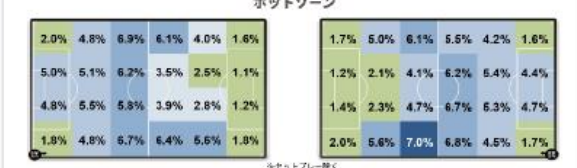

## MATCH ANALYSIS

8月24日時点でのデータ

F C 町田ゼルビア

ヴァンフォーレ甲府

8月29日 町田G I O Nスタジアム

Ranking table with columns for Goals, Assists, and other performance metrics for both teams.

Set pieces table showing goals and assists from various set piece types like free kicks and corners.