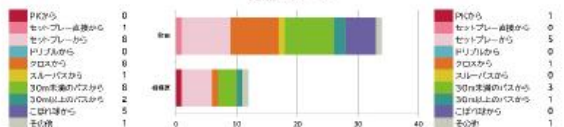

2021 J2第13節5月9日(アウェイ)

△ 1-1

2015 J2第34節10月18日(ホーム)

○ 1-0

対戦相手メンバーはこちらをクリック!

MATCH ANALYSIS

7月13日時点でのデータ

F C 町田ゼルビア

S C 相模原

7月13日 町田G IONスタジアム

得点パターン

ランキング

ゴール	アシスト	ゴール	アシスト
西尾 海星 6	中島 拓希 4	平松 宗 3	平松 宗 4
坂井 陽斗 5	宇野 文也 3	藤本 博高 2	川上 竜 2
坂井 太陽 5	菅原 浩平 3	ユウリ 2	藤田 悠樹 1
中島 拓希 5	本田 修介 3	白井 謙治 1	ユウリ 1
本田 修介 4	宇野 文也 2	清原 輝平 1	

STATS