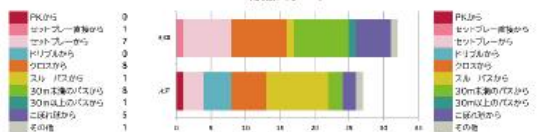

得点パターン

ランキング

Ranking tables for Goals, Assists, Shots, and Set Pieces for both teams.