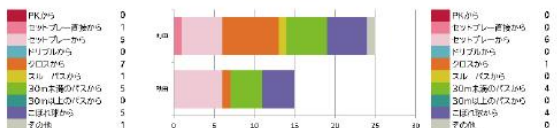

対戦相手メンバーはこちらをクリック!

MATCH ANALYSIS

6月8日時点でのデータ

F C 町田ゼルビア

ブラウブリッツ秋田

6月13日 町田 G I O N スタジアム

得点パターン

ランキング

ゴール	アシスト	ゴール	アシスト
高橋 航平 5	宮内 大輔 3	佐藤 大 2	松本 寿斗 3
中野 拓磨 5	中野 拓磨 3	中野 拓磨 2	台島 雄哉 2
野田 大貴 4	吉岡 浩成 2	中村 亮太 2	知野 洋基 2
田中 高広 3	太田 彰介 1	藤野 忠太 2	塚原 将士 1
太田 彰介 2	滝村 悠太 1	藤田 寛人 1	菅野 将 1

STATS 対戦相手のメンバーはこちらをクリック!