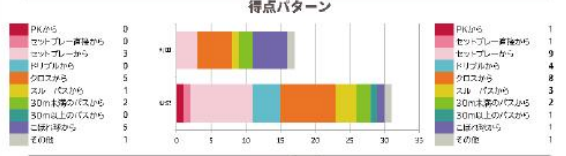

--バックスタンドが完成し、「シン・ノツタ」のお披露目となります。ファン・サポーターの皆様へメッセージをお願い致します。

「今回の試合は観客数が5000人ということなので、満員になることを願っています。『天空の城』が青一色に染まり、皆様と一緒に戦い、皆様と一緒に喜びを分かち合いたいです。そのために情熱的な試合をお見せすることをお約束させていただきます。力強いサポートをお願いいたします」

昨年度 J2 11 位

アルビレックス新潟

監督：アルベルト ブッチ オルトネダ

■ 過去の対戦成績 ■

セルビアの0勝3分3敗

◇ 最近2試合の結果 ◇

2020 J2第24節10月4日(アウェイ)

● 0-4

2020 J2第5節7月15日(ホーム)

△ 3-3

対戦相手メンバーはこちらをクリック!

MATCH ANALYSIS

5月11日時点でのデータ

F C 町田ゼルビア

VS

アルビレックス新潟

5月16日

FC Machida Zelvia

Albirex Niigata

新潟 GION スタジアム

ランキング

選手	アシスト	ゴール	アシスト
本間 拓也	4	本間 拓也	3
中村 佑希	4	本間 拓也	3
野口 大貴	2	本間 拓也	3
野口 大貴	3	野口 大貴	4
吉尾 亮太	2	野口 大貴	4
津野 篤文	1	野口 大貴	2
佐野 海斗	1	野口 大貴	2
佐野 海斗	1	野口 大貴	2

STATS

FC MACHIDA ZELVIA Official MATCHDAY PROGRAM DIGITAL