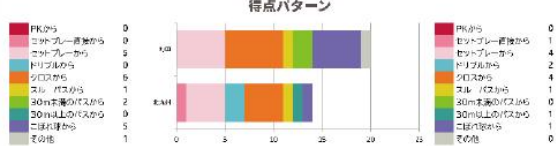

2020 J2第12節8月15日(アウェイ)

● 1-2

対戦相手メンバーはこちらをクリック!

MATCH ANALYSIS

5月25日時点でのデータ

F C 町田ゼルビア

FC Machida Zelvia

ギラヴァンツ北九州

Giravanz Kitakyushu

ランキング

ゴール	アシスト	ゴール	アシスト
山本 亮太 4	野田 大貴 3	山本 亮太 4	野田 大貴 2
中野 裕貴 4	中野 裕貴 3	野田 大貴 3	野田 大貴 2
野田 大貴 3	吉原 颯馬 2	野田 大貴 2	野田 大貴 1
野田 大貴 2	森崎 祥平 1	佐藤 亮 2	佐藤 亮 1
津野 貴太 1	三輪 雄 1	新 貴雄 1	八平 光樹 1

STATS 対戦一歩先取り。試合前・試合中・試合後、選手・チーム・試合のあらゆるデータをリアルタイムで提供します。試合結果や順位表、得点・アシスト・ゴールなどのデータも提供します。詳しくは公式サイトをご覧ください。データソース: Jリーグ公式データ。© 2020 STATS。All rights reserved.