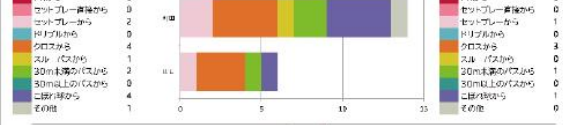

○ 1-0

2020 J2第14節8月22日(ホーム)

○ 2-0

対戦相手メンバーはこちらをクリック!

MATCH ANALYSIS

4月27日時点でのデータ

F C 町田ゼルビア VS レノファ山口 FC

チームスタッツ