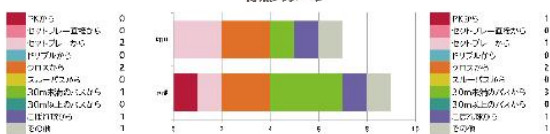

得点パターン

ランキング

ゴール	アシスト	ゴール	アシスト
中野 浩司 1	中野 浩司 2	比谷 颯太 1	比谷 颯太 3
松本 悠太 1	松本 悠太 1	三浦 大生 2	三浦 大生 1
山崎 謙輔 1	山崎 謙輔 1	高橋 大輔 1	高橋 大輔 1
山崎 謙輔 1	山崎 謙輔 1	武藤 嘉斗 1	武藤 嘉斗 1
山崎 謙輔 1	山崎 謙輔 1	山口 航平 1	山口 航平 1