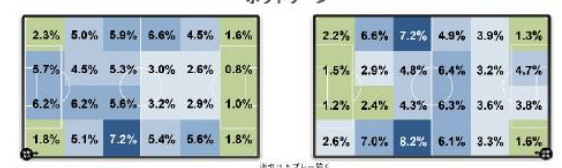

ホットゾーン

© 2020 FC Machida Zelvia. All rights reserved. 町田ゼルビア株式会社

FC MACHIDA ZELVIA Official MATCHDAY PROGRAM DIGITAL

もっと、あなたに響くこと。 J:COM

家でもFC町田ゼルビア

テレビの大画面で応援しよう!

はじめるなら J:COM

J:COM TVのご利用料金と合わせて

まとめ請求(DAZN) オプション月額利用料金

1,925円(税込)

J:COMなら DAZNもTVの大画面・大迫力で!

詳しくはこのバナーをクリック!