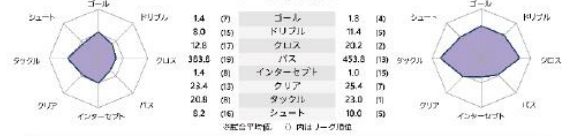

監督 ◆ インタビュー

ランコ ポポヴィッチ監督
RANKO POPOVIC

プロフィールはこちらをクリック!

--前節の甲府戦でちょうど開幕から5試合を終えました。開幕からチームとして成長している部分を聞かせて下さい。

「ボールを持った時やビルドアップの質、判断は試合を重ねるごとに上がってきていると思っています。ただそういったことは、日を重ねるごとに常に成長していくべきことではありません。3試合や5試合といった区切りで捉えることなく、常に成長していくべき当たり前のことだと思っています」

--逆に課題となっている点は?

「改善点は試合によって好不調の波があることです。攻守において全員がやるべきことを理解して、闘争心を持って継続していく。それが必要なことで、例えば水戸戦に関しては多くのチャンスを作られたわけではないのに、戦うという部分で我々らしくはありませんでした」

--波をなくすにはやはりメンタル面が重要なのでしょうか。

「精神面が重要です。自分たちがやってきたことをどれだけ信じて戦えるか。自信を持って戦えるかということも関わってきます。ただメンタルを変えていく作業が一番難しいことでもあり、我々コーチングスタッフにとっての大きな仕事の1つになります」

--金沢の印象を聞かせて下さい。

「昨季の金沢さんも強いチームでしたが、フィジカル面や走力を見ても、昨季と引けを取らない、もしくは昨季を上回っているチームかもしれません。やりたいこともハッキリしているチームですし、よりシンプルに無駄を削いで攻守にわたってプレーできる。そういう点でもまとまっているチームです。どの試合でも同じですが、一瞬たりとも隙を見せることはできません。特にこの試合は隙を与えないということを頭に入れて戦わなければなりません」

--甲府戦後、ゴール裏のファン・サポーターの皆様の下へ出向き、喜びを分かち合っていました。その時の想いを聞かせて下さい。

「感謝の気持ちを伝えられたということです。甲府戦は皆様が初めてアウェイに来られる試合でしたから、遠くまで来ていただいたことに感謝の気持ちを示したかったため、スタンドの方に向きました。皆様の応援がチームの力になるということは、こうした言葉で示すだけではなく、行動で表したかったということです」

--ファン・サポーターの皆様へメッセージをお願い致します。

「試合が終わって、勝利を分かち合える時に、皆様がいるのといないのでは全然違うということ、甲府戦は強く感じました。また喜びを分かち合える試合をしたいです。試合後に皆様とハグを交わしたり、そういったことはできない状況ですが、また皆様と熱い想いや情熱を分かち合えるような試合を見せたいと思っています」

昨年度 J2 18位

ツエーゲン金沢

監督：柳下 正明

過去の対戦成績

ゼルビアの4勝7分2敗

最近2試合の結果

2020 J2第25節10月11日(ホーム)
△ 2-2

2020 J2第18節9月9日(アウェイ)
△ 1-1

対戦相手メンバーはこちらをクリック!

MATCH ANALYSIS

3月30日時点でのデータ

F C 町田ゼルビア
FC Machida Zelvia

ツエーゲン金沢
Zweigen Kanazawa

4月4日 町田 G I O N スタジアム

チームスタッツ

得点パターン

ランキング

Table with 4 columns: Position, Player Name, Goals, Assists. Lists top performers for both teams.

ホットゾーン

© 2020 FC Machida Zelvia. All rights reserved. 町田ゼルビア株式会社