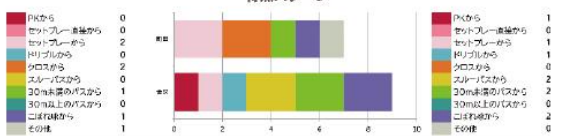

得点パターン

ランキング

Table with 4 columns: Position, Player Name, Goals, Assists. Lists top performers for both teams.