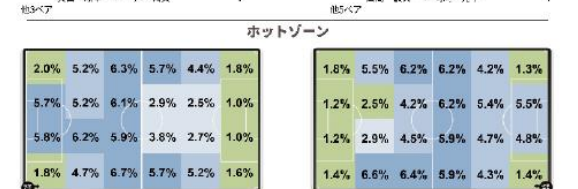

2020 J2第17節9月6日(ホーム)

○ 4-2

対戦相手メンバーはこちらをクリック!

MATCH ANALYSIS

4月20日時点でのデータ

F C 町田ゼルビア

FC Machida Zelvia

F C 琉球

FC Ryukyu

4月21日 町田GIONスタジアム

チームスタッツ

ゴール	13	射	18
ドリブル	9.4	ドリブル	8.8
クロス	12.5	クロス	15.4
パス	417.9	パス	244.1
インダーミット	1.2	インダーミット	1.3
クリア	20.6	クリア	28.8
タックル	18.4	タックル	18.3
シュート	8.5	シュート	9.3

チームスタッツ

ゴール	1	射	11
ドリブル	0	ドリブル	0
クロス	0	クロス	0
パス	0	パス	0
インダーミット	0	インダーミット	0
クリア	0	クリア	0
タックル	0	タックル	0
シュート	0	シュート	0

注: 射撃成功率、射撃回数

ランキング

ゴール	アシスト	ゴール	アシスト
中野 拓新 3	平戸 大貴 2	法田 空 3	田中 悠太 3
森田 大貴 2	中島 裕太 2	阿部 拓也 2	田中 悠太 2
菅尾 拓哉 2	齋藤 将平 1	菅原 拓哉 2	田中 悠太 2
深尾 康太 1	佐野 海斗 1	海田 圭司 1	
奥山 英幸 1			

STATS 株式会社スタジアム株式会社 J-STATS 編集部 TEL: 03-2855-3540 FAX: 03-2855-3549