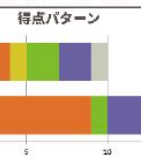

2020 J2第17節9月6日(ホーム)

○ 4-2

対戦相手メンバーはこちらをクリック!

MATCH ANALYSIS

4月20日時点でのデータ

F C 町田ゼルビア

FC Machida Zelvia

F C 琉球

FC Ryukyu

4月21日 町田GIONスタジアム

チームスタッツ

ゴール	13	射	18
ドリブル	9.4	ドリブル	8.8
クロス	12.5	クロス	15.4
パス	417.9	パス	244.1
インダーミット	1.2	インダーミット	1.3
クリア	20.6	クリア	28.8
タックル	18.4	タックル	18.3
シュート	8.5	シュート	9.3

チームスタッツ

ゴール	1	射	11
ドリブル	0	ドリブル	0
クロス	0	クロス	0
パス	0	パス	0
インダーミット	0	インダーミット	0
クリア	0	クリア	0
タックル	0	タックル	0
シュート	0	シュート	0

注: 射撃成功率、射撃回数

ランキング

ゴール	アシスト	ゴール	アシスト
中野 拓新 3	平戸 大貴 2	法田 空 3	田中 悠太 3
森田 大貴 2	中島 裕太 2	阿部 拓也 2	田中 悠太 2
菅尾 拓哉 2	齋藤 将平 1	菅原 拓哉 2	田中 悠太 2
深尾 康太 1	佐野 海斗 1	海田 圭司 1	
奥山 英幸 1			

STATS 株式会社スタジアム株式会社 J-STATS 編集部 TEL: 03-2855-3540 FAX: 03-2855-3549