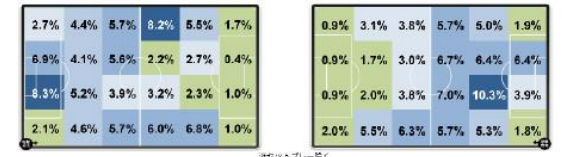

対戦相手メンバーはこちらをクリック!

MATCH ANALYSIS

3月9日時点でのデータ

F C 町田ゼルビア

VS

東京ヴェルディ

3月14日 町田GIONスタジアム

チームスタッツ

ランキング

Ranking tables for Goals, Assists, and Set Pieces for both teams.

ホットゾーン

STATS logo and contact information for the digital program.

FC MACHIDA ZELVIA Official MATCHDAY PROGRAM DIGITAL

もっと、あなたに響くこと。 J:COM