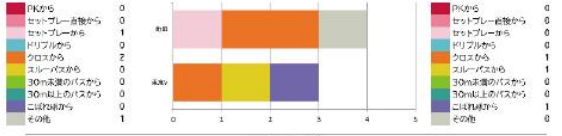

対戦相手メンバーはこちらをクリック!

MATCH ANALYSIS

3月9日時点でのデータ

F C 町田ゼルビア

VS

東京ヴェルディ

3月14日 町田GIONスタジアム

チームスタッツ

ランキング

Ranking tables for Goals, Assists, and Set Pieces for both teams.

ホットゾーン

STATS logo and contact information for the digital program.

FC MACHIDA ZELVIA Official MATCHDAY PROGRAM DIGITAL

もっと、あなたに響くこと。 J:COM