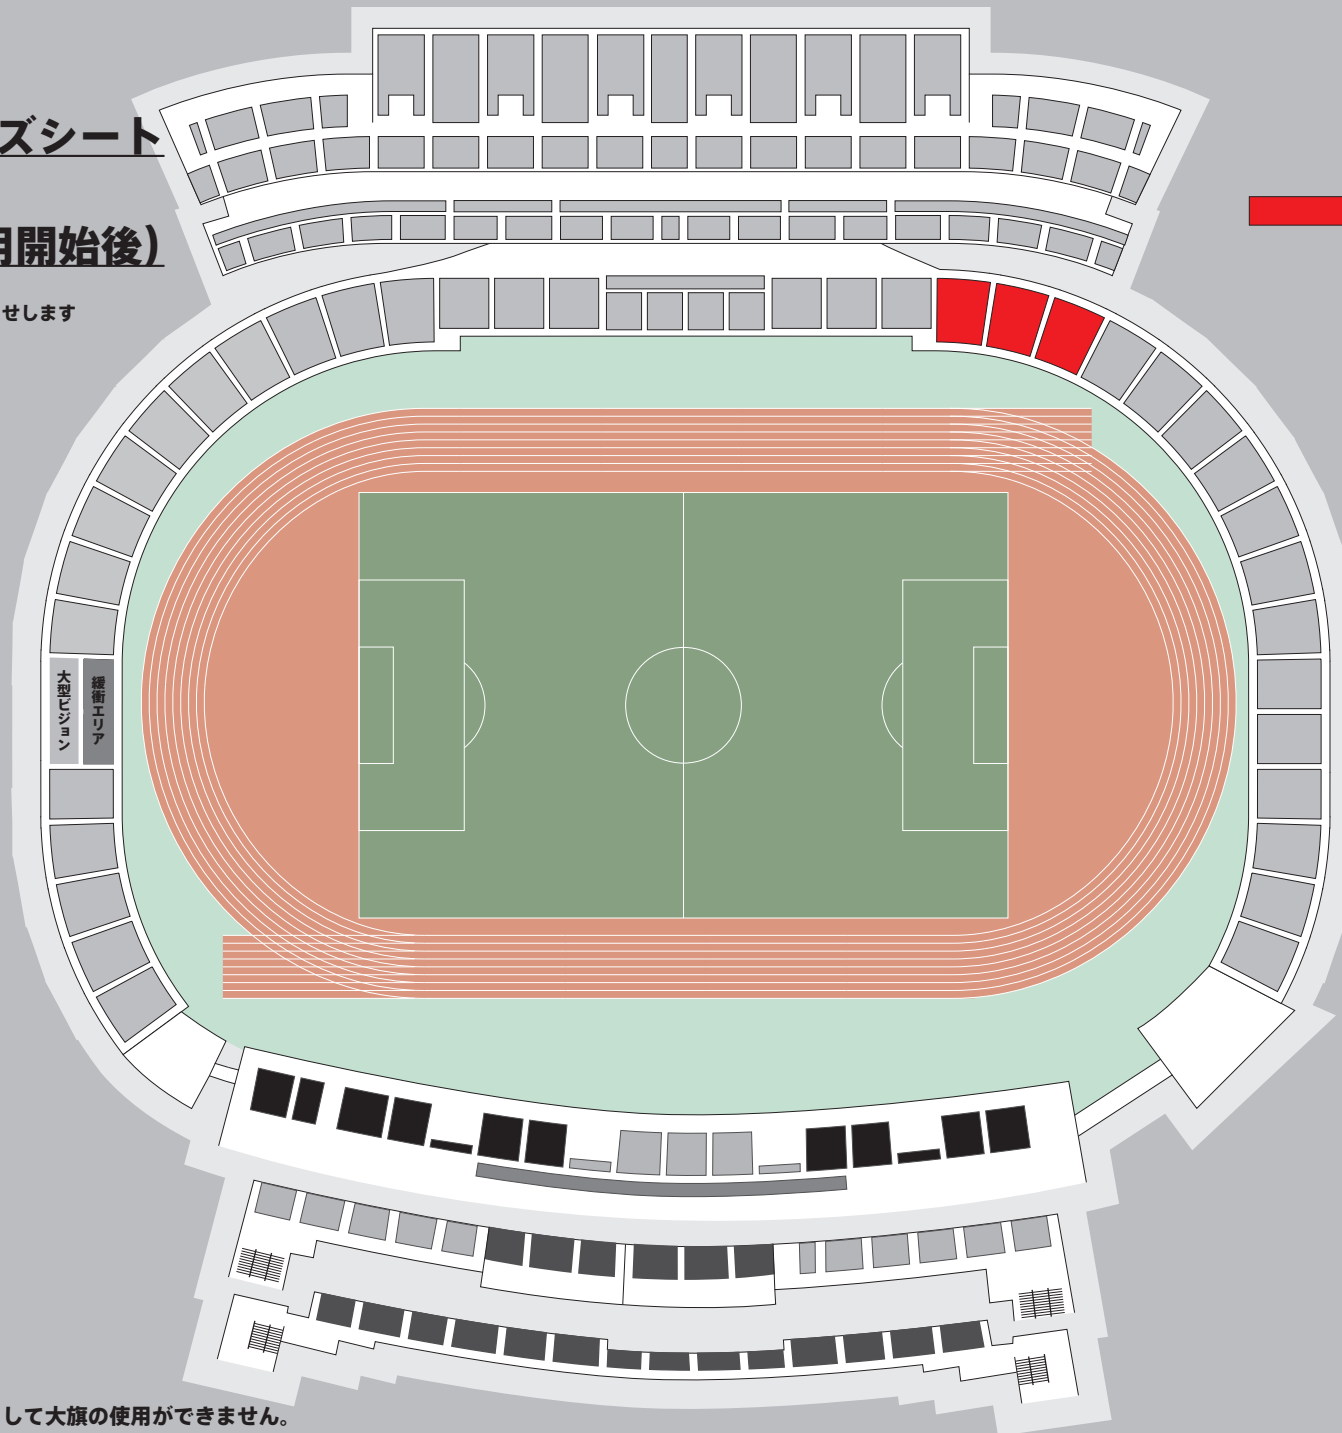

町田GIONスタジアム

【予定】 ゼルビアサポーターズシート 立ち見応援エリア (バックスタンド使用開始後)

※横断幕掲出エリアについては改めてお知らせします

**ゼルビアサポーターズシート
立ち見応援エリア**
※このエリアでの着席観戦はご遠慮ください
※太鼓等、鳴り物を使用します。
予めご了承ください。

※注意※
新型コロナウイルス感染拡大防止対策として大旗の使用ができません。
最新の観戦マナーについては試合情報をご確認ください。