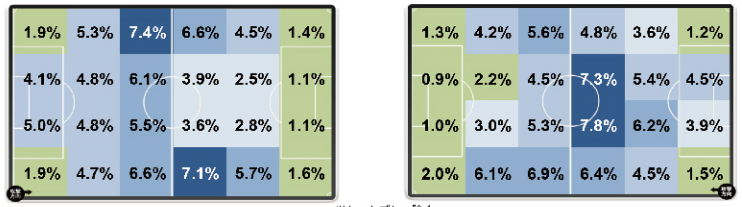

ホットゾーン

2020 日程&結果はこちらをクリック!

2020 J2リーグ順位表はこちらをクリック!