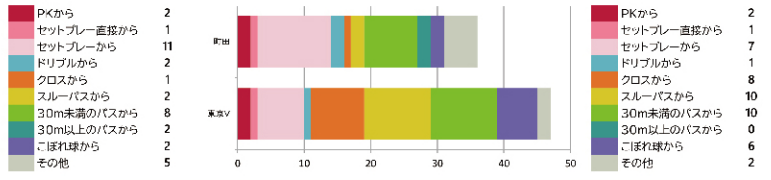

得点パターン

ランキング

ゴール	アシスト	ゴール	アシスト
平戸 太貴 8	平戸 太貴 4	小池 純輝 7	福村 貴幸 8
安藤 翔季 5	吉尾 海星 4	佐藤 優平 7	小池 純輝 6
四田 優希 4	安藤 翔季 3	山下 諒也 7	佐藤 優平 5
小田 遼稀 3	深津 康太 2	端戸 仁 6	井上 湖音 5
高江 麗央 3	高江 麗央 2	井上 湖音 4	藤田 諒輝子マ 4