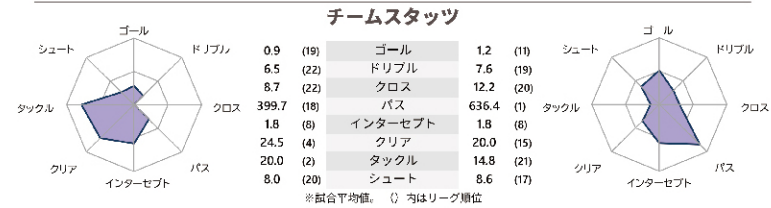

MATCH ANALYSIS

12月4日時点でのデータ

FC町田ゼルビア VS 東京ヴェルディ
FC Machida Zelvia vs Tokyo Verdy
12月6日 町田GIONスタジアム