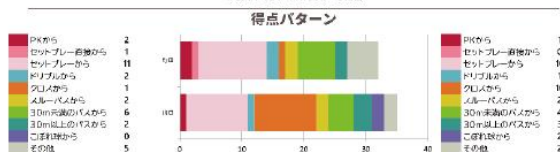

2019年J2第40節11月10日(ホーム)
1-0

監督: 霜田 正浩

対戦相手メンバーは
こちらをクリック!

皆様の熱い手拍子で選手の鼓舞をお願いします!

MATCH ANALYSIS

11月10日時点でのデータ

FC町田ゼルビア VS レノファ山口FC
FC Machida Zelvia vs Renofa Yamaguchi FC

11月11日 町田GIONスタジアム

ランキング

ゴール	アシスト	ゴール	アシスト
平戸 太貴 7	平戸 太貴 4	池上 文二 7	池上 文二 7
佐藤 海斗 4	高橋 謙吾 3	坂本 勇希 6	坂本 勇希 3
小畑 悠輔 3	高橋 謙吾 3	イワリ 4	田中 健斗 3
高江 颯太 3	高江 颯太 2	ヘンダ 4	高橋 謙吾 3
ジョン チョングン 2	高江 颯太 2	小松 進 3	イワリ 3

セットプレー(出し手・相手ペナルティエリアでの実行)