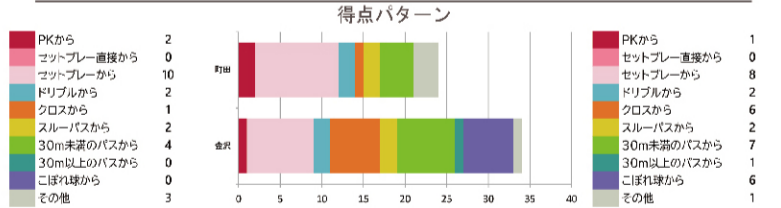

DF 23 SAKAI RYUSUKE 酒井 隆介

プロフィールはこちらをクリック!

酒井選手 公式Instagram

FC町田ゼルビア 公式YouTubeチャンネル

過去の対戦成績

ゼルビアの4勝6分2敗

最近2試合の結果

2020年J2第18節9月9日(アウェイ) 1-1 △

2019年J2第27節8月10日(ホーム) 2-3 ●

監督: 柳下 正明

対戦相手ファンページはこちらをクリック!

MATCH ANALYSIS

10月6日時点でのデータ

FC町田ゼルビア VS **ツエーゲン金沢**
FC Machida Zelvia vs Zweigen Kanazawa
10月11日 町田GIONスタジアム

ランキング

ゴール	アシスト	ゴール	アシスト
平戸 太貴 5	平戸 太貴 3	加藤 陸次樹 9	下川 陽太 5
安藤 瑞季 4	吉尾 滯史 3	ルカオ 8	窪田 稜 4
小田 逸稀 3	安藤 瑞季 3	鳥津 頼盛 4	藤村 慶太 2
高江 麗央 2	深津 康太 2	杉浦 恭平 4	大橋 尚志 2
水本 裕貴 1	高江 麗央 1	廣井 友信 2	杉浦 恭平 2

他7名 他3名 他1名

セットプレー(出し手+相手ペナルティエリアでの受け手)

平戸 太貴 → 深津 康太	7	藤村 慶太 → 廣井 友信	10
平戸 太貴 → 小田 逸稀	5	藤村 慶太 → 石尾 峻雅	7
平戸 太貴 → 水本 裕貴	4	藤村 慶太 → 作田 裕次	6
平戸 太貴 → 吉尾 滯史	3	渡邊 泰基 → 杉浦 恭平	3
平戸 太貴 → 安藤 瑞季	3	藤村 慶太 → 杉浦 恭平	3

2020 日程&結果はこちらをクリック!