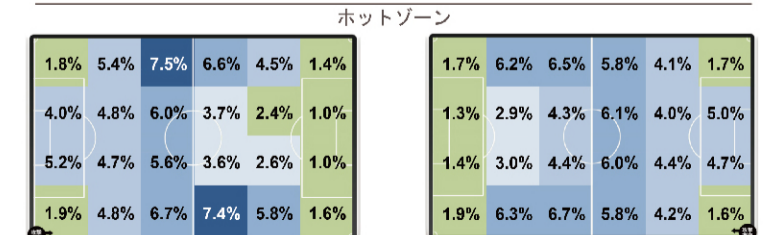

2019年J2第27節8月10日(ホーム) 2-3 ●

監督: 柳下 正明

対戦相手ファンページはこちらをクリック!

MATCH ANALYSIS

10月6日時点でのデータ

FC町田ゼルビア VS **ツエーゲン金沢**
FC Machida Zelvia vs Zweigen Kanazawa
10月11日 町田GIONスタジアム

ランキング

ゴール	アシスト	ゴール	アシスト
平戸 太貴 5	平戸 太貴 3	加藤 陸次樹 9	下川 陽太 5
安藤 瑞季 4	吉尾 滯史 3	ルカオ 8	窪田 稜 4
小田 逸稀 3	安藤 瑞季 3	鳥津 頼盛 4	藤村 慶太 2
高江 麗央 2	深津 康太 2	杉浦 恭平 4	大橋 尚志 2
水本 裕貴 1	高江 麗央 1	廣井 友信 2	杉浦 恭平 2

他7名 他3名 他1名

セットプレー(出し手+相手ペナルティエリアでの受け手)

平戸 太貴 → 深津 康太	7	藤村 慶太 → 廣井 友信	10
平戸 太貴 → 小田 逸稀	5	藤村 慶太 → 石尾 峻雅	7
平戸 太貴 → 水本 裕貴	4	藤村 慶太 → 作田 裕次	6
平戸 太貴 → 吉尾 滯史	3	渡邊 泰基 → 杉浦 恭平	3
平戸 太貴 → 安藤 瑞季	3	藤村 慶太 → 杉浦 恭平	3

2020 日程&結果はこちらをクリック!