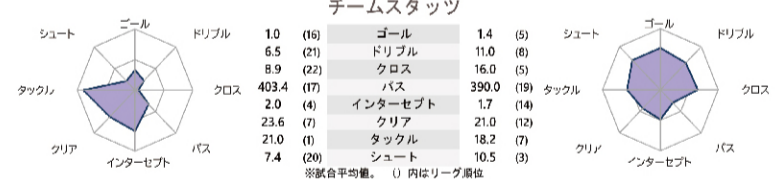

2019年J2第27節8月10日(ホーム) 2-3 ●

監督: 柳下 正明

対戦相手ファンページはこちらをクリック!

MATCH ANALYSIS

10月6日時点でのデータ

FC町田ゼルビア VS **ツエーゲン金沢**
FC Machida Zelvia vs Zweigen Kanazawa
10月11日 町田GIONスタジアム

ランキング

ゴール	アシスト	ゴール	アシスト
平戸 太貴 5	平戸 太貴 3	加藤 陸次樹 9	下川 陽太 5
安藤 瑞季 4	吉尾 滯史 3	ルカオ 8	窪田 稜 4
小田 逸稀 3	安藤 瑞季 3	鳥津 頼盛 4	藤村 慶太 2
高江 麗央 2	深津 康太 2	杉浦 恭平 4	大橋 尚志 2
水本 裕貴 1	高江 麗央 1	廣井 友信 2	杉浦 恭平 2