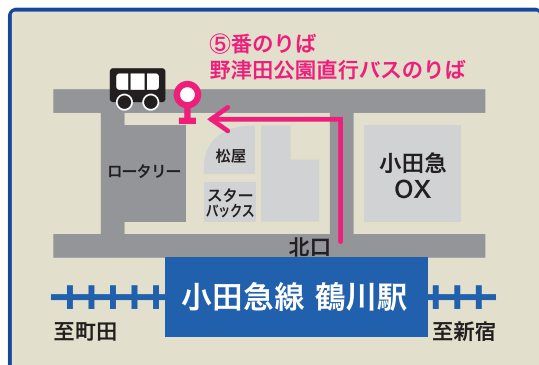

今節限定！送迎バス運行！！

多摩境駅、南町田駅

山崎団地より運行！

詳しくはHPを御覧ください

鶴川駅・
多摩センター駅から
約10分

町田駅から約25分

■試合会場へのアクセス

町田市立陸上競技場(野津田公園)

195-0063 東京都町田市野津田町2035番地

小田急線鶴川駅北口のバス停・5番乗り場から
スタジアム行きの直行バスが運行されています。

こちらをご利用いただくのが一番便利です！

※試合開催時、キックオフの2時間15分前から順次、運行されています。

その他、小田急線町田駅、多摩センター駅、JR湘野辺駅からもバスが運行されています。

また、駐輪場は多数ございます。自転車・バイクでのご来場も便利です！

アクセスの詳細はクラブ公式サイト(<http://www.zelvia.co.jp/>)