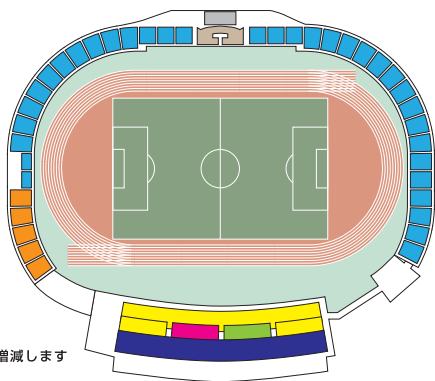

シート種別一覧

【町田市立陸上競技場】

- メインスタンド席
- ホーム自由席
- アウェイ自由席
- 記者席
- VIP 席
- 関係者席

※アウェイ自由席は
試合によりエリアが増減します

FC 町田ゼルビア・オフィシャルファンクラブ

2014 シーズン・CLUB ZELVISTA(クラブゼルビスタ) 会員&シーズンチケット

種別	シーズンチケット+クラブゼルビスタ			クラブゼルビスタ		
	メインスタンド 大人	メインスタンド 小中	ホーム自由 大人	一般	ファミリー	ジュニア ゼルビー
年会費	¥35,000	¥19,000	¥16,000	¥3,000	【代表者】 ¥2,000 ※1 【代表者以外】 ¥1,000/1名	¥1,000
対象者	制限無し	中学生以下	制限無し	制限無し	3名以上ご家族の方	中学生以下
	特典 ※2					
シーズンチケット (申込み席種)	1セット	1セット	1セット		大人 × 小中 1セット (ホーム自由・小中)	1セット (ホーム自由・小中)
会員証兼スタンプラリー カードの発行	○	○	○	○	ご家族人数分	○
ホームゲーム・ スタンプラリー参加権	○	○	○	○	○	○
入会記念品	○	○	○	○	×	○
ホームゲーム・先行入場権 *15分早く入場可能*	○	○	○	○	○	○
オフィシャル グッズ割引	○	×	○	○	×	×
会報誌の送付 ※イヤーブック含む	○	×	○	○	×	×
会員限定グッズ 購入権	○	×	○	○	×	×
エスコートキッズ参加抽選権 (年間の特定試合)	×	○	×	×	×	○
フラッグベアラー参加抽選権 (年間の特定試合)	○	×	○	○	×	×
ウイニングハイタッチ参加抽選権 (年間の特定試合、HPにて告知・試合会場にて抽選)	○	○	○	○	○	○
ホームゲームで使用できるグッズ or チケット金券500円分	○	×	○	○	×	×
【ゼルビ屋】 加盟店の優待サービス	○	○	○	○	○	○