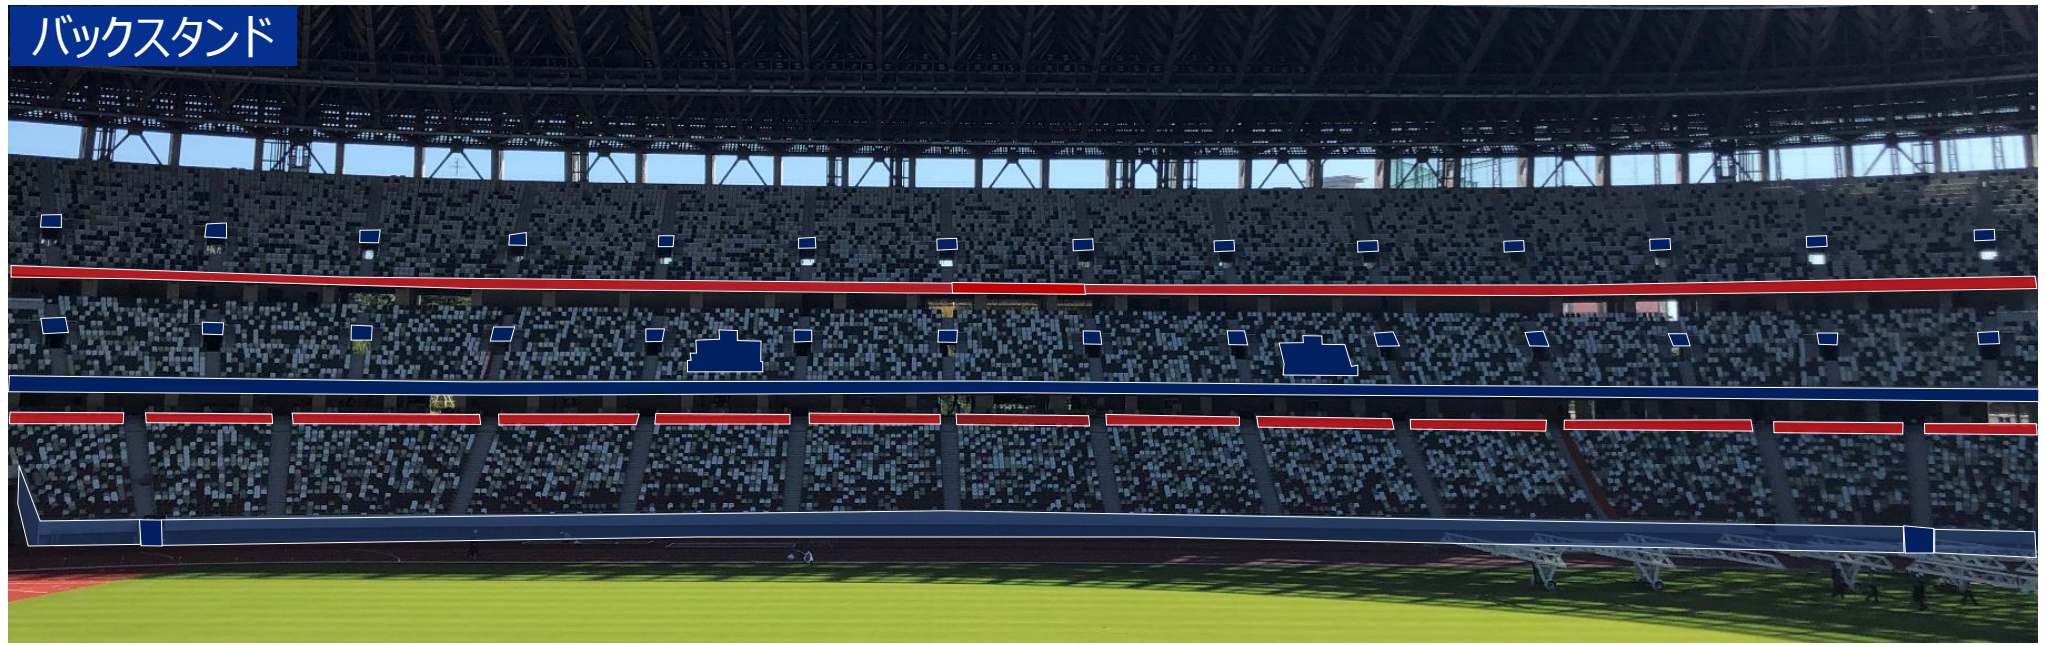

■横断幕掲出位置

※北サイドゴール裏はFC町田ゼルビアのみ掲出可とする

凡例	
	掲出可
	掲出可(高さ1m以内)
	掲出不可

※バックスタンドはFC町田ゼルビアのエリアとする。

バックスタンド詳細

凡例	
	掲出可
	掲出可(高さ1m以内)
	掲出不可

車椅子エリア前面

ボマトリー

凡例	
	掲出可
	掲出可(高さ1m以内)
	掲出不可

南サイド

※南サイドゴール裏はヴィッセル神戸のみ掲出可とする。