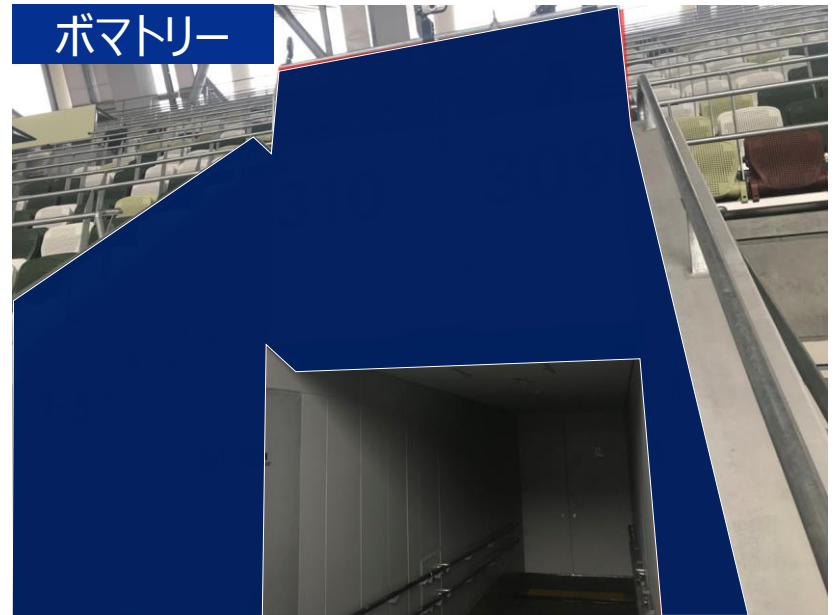

■横断幕掲出位置

※北サイドゴール裏はFC町田ゼルビアのみ掲出可とする

凡例	
	掲出可
	掲出可(高さ1m以内)
	掲出不可

※バックスタンドはFC町田ゼルビアのエリアとする。

バックスタンド詳細

凡例	
	掲出可
	掲出可(高さ1m以内)
	掲出不可

車椅子エリア前面

ボマトリー

凡例	
	掲出可
	掲出可(高さ1m以内)
	掲出不可

南サイド

※南サイドゴール裏はヴィッセル神戸のみ掲出可とする。