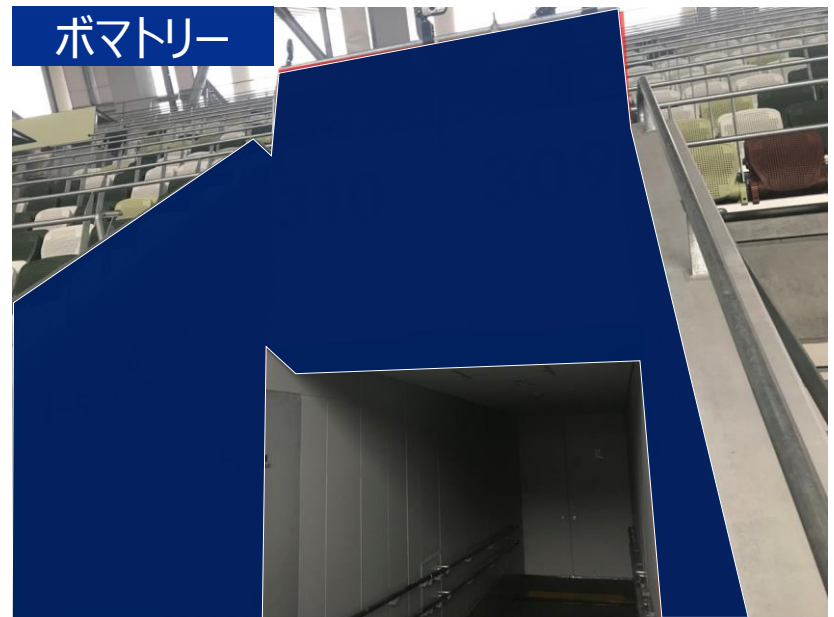

バックスタンド詳細

凡例	
	掲出可
	掲出可(高さ1m以内)
	掲出不可

車椅子エリア前面

ボマトリ