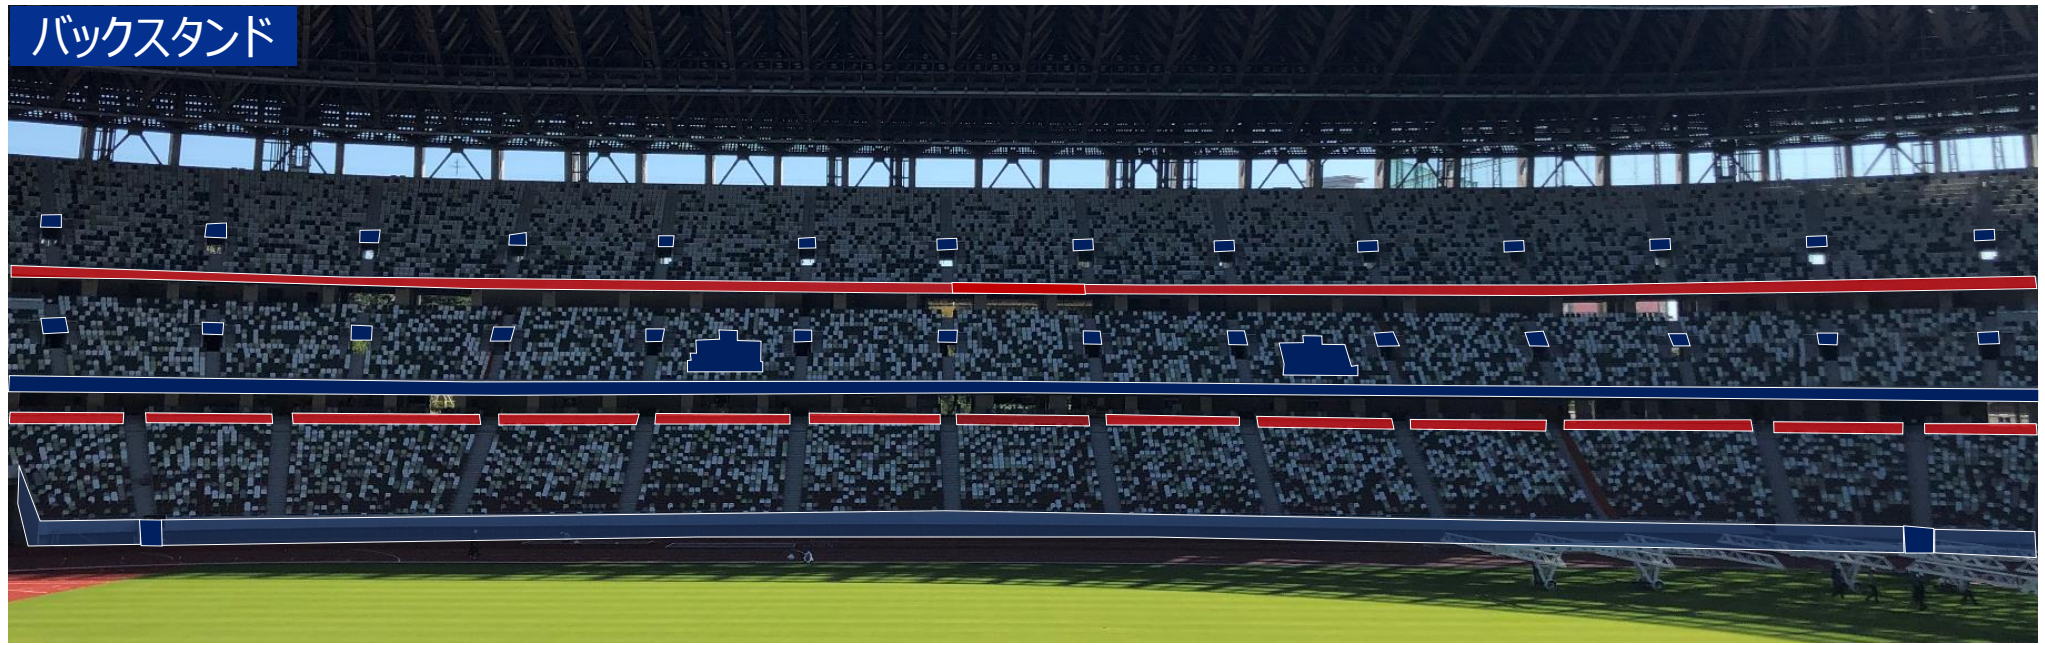

■横断幕掲出位置

※北サイドゴール裏はFC町田ゼルビアのみ掲出可とする

凡例	
	掲出可
	掲出可(高さ1m以内)
	掲出不可

※バックスタンドはFC町田ゼルビアのエリアとする。

バックスタンド

# バックスタンド詳細

凡例	
	掲出可
	掲出可(高さ1m以内)
	掲出不可

# 車椅子エリア前面

# ボマトリ

凡例	
	掲出可
	掲出可(高さ1m以内)
	掲出不可

南サイド

※南サイドゴール裏は東京ヴェルディのみ掲出可とする。