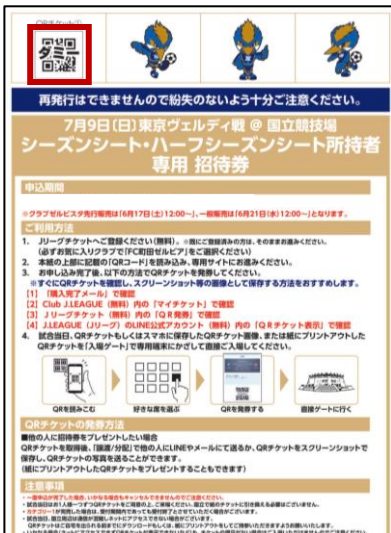

シーズンシート・ハーフシーズンシート所持者用 ペア招待券の取得・発券方法

事前準備

「JリーグID(無料)の取得」が必要です
※既に所持している方は「ご利用方法」にお進みください。

ご利用方法

1. QRコードを読み込む

2. 専用サイトにアクセス

3. 座席指定を選択

4. ご希望のエリアを選択

5. ご希望の座席を選択

6. JリーグIDでログイン (お持ちでない方は新規登録)

ご利用方法

7.「決済なし」「QR発券」を選択

8.「同意する」にチェックし 申込を確定

9.申込の確定後 「チケット一覧」へ

10.試合を選択し 「QR発券」で表示

11.試合当日 この画面を提示で入場