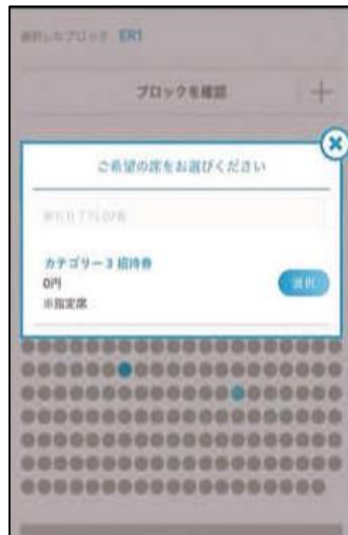

シーズンシート・ハーフシーズンシート所持者用 ペア招待券の取得・発券方法

事前準備

「JリーグID(無料)の取得」が必要です
※既に所持している方は「ご利用方法」にお進みください。

ご利用方法

1. QRコードを読み込む

2. 専用サイトにアクセス

3. 座席指定を選択

4. ご希望のエリアを選択

5. ご希望の座席を選択

6. JリーグIDでログイン (お持ちでない方は新規登録)

ご利用方法

7.「決済なし」「QR発券」を選択

8.「同意する」にチェックし 申込を確定

9.申込の確定後 「チケット一覧」へ

10.試合を選択し 「QR発券」で表示

11.試合当日 この画面を提示で入場