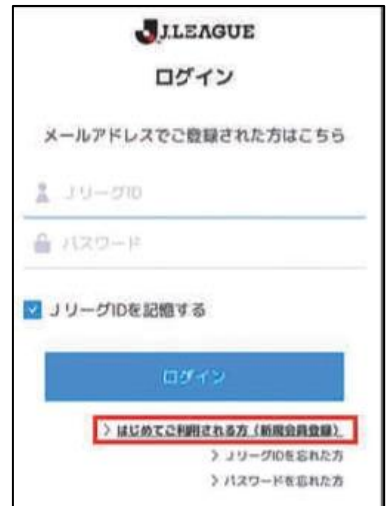

シーズンシート・ハーフシーズンシート所持者用 ペア招待券の取得・発券方法

事前準備

「JリーグID(無料)の取得」が必要です
※既に所持している方は「ご利用方法」にお進みください。

ご利用方法

1. QRコードを読み込む

2. 専用サイトにアクセス

3. 座席指定を選択

4. ご希望のエリアを選択

5. ご希望の座席を選択

6. JリーグIDでログイン (お持ちでない方は新規登録)

ご利用方法

7.「決済なし」「QR発券」を選択

8.「同意する」にチェックし 申込を確定

9.申込の確定後 「チケット一覧」へ

10.試合を選択し 「QR発券」で表示

11.試合当日 この画面を提示で入場