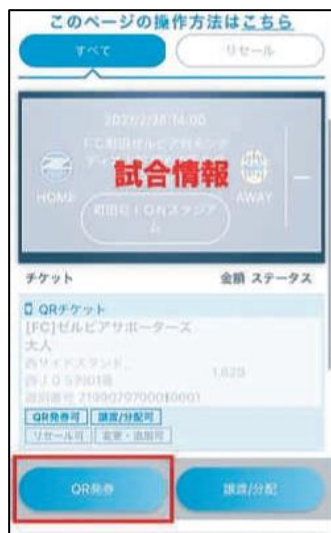

シーズンシート・ハーフシーズンシート所持者用 ペア招待券の取得・発券方法

事前準備

「JリーグID(無料)の取得」が必要です
※既に所持している方は「ご利用方法」にお進みください。

ご利用方法

1. QRコードを読み込む

2. 専用サイトにアクセス

3. 座席指定を選択

4. ご希望のエリアを選択

5. ご希望の座席を選択

6. JリーグIDでログイン (お持ちでない方は新規登録)

ご利用方法

7.「決済なし」「QR発券」を選択

8.「同意する」にチェックし 申込を確定

9.申込の確定後 「チケット一覧」へ

10.試合を選択し 「QR発券」で表示

11.試合当日 この画面を提示で入場

「11」のQRコード画面を【スクリーンショット】し画像を保存もしくは【印刷】をしてご持参ください

来場者が多い日はネットが不安定となり「QRコード」が表示できないことがあります

発券期間

6月10日（土） 12:00～7月9日（日） 20:00

※同席種が完売した場合は受付期間内であっても受付終了とさせていただきます場合がございますので、お早めにご希望の席を確保していただけますと幸いです。