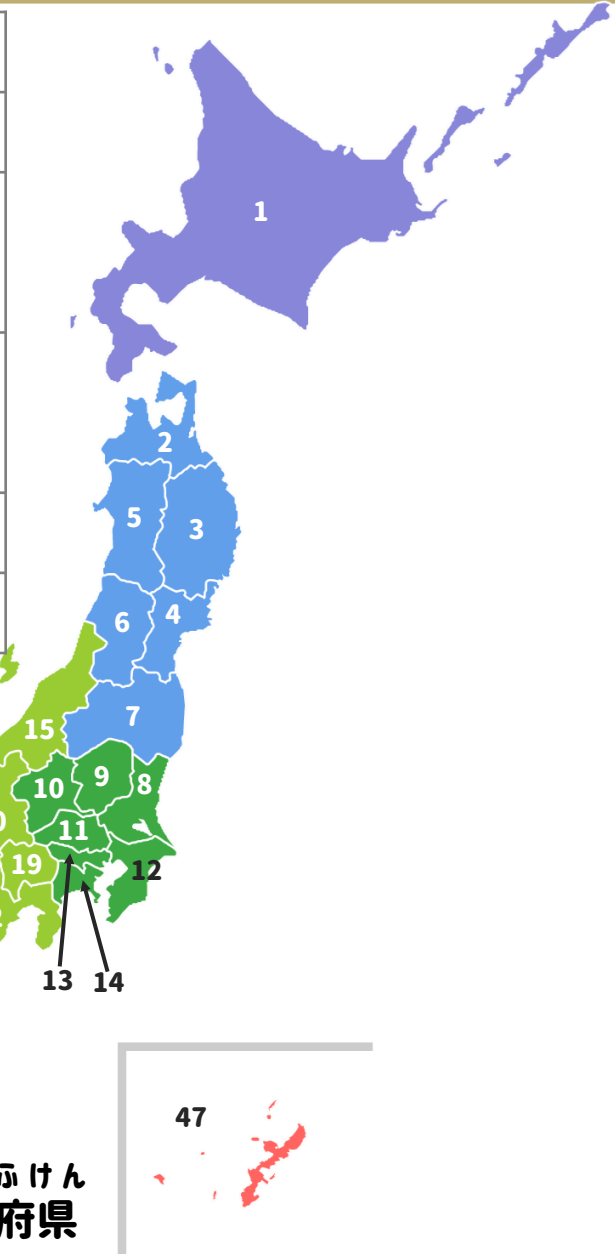

1		ほっかいどう 北海道	11		さいたまけん 埼玉県
2		あおもりけん 青森県	12		ちばけん 千葉県
3		いわてけん 岩手県	13		とうきょうと 東京都
4		みやぎけん 宮城県			
5		あきたけん 秋田県	14		かながわけん 神奈川県
6		やまがたけん 山形県			
7		ふくしまけん 福島県	15		にいがたけん 新潟県
8		いばらきけん 茨城県	16		とやまけん 富山県
9		とちぎけん 栃木県	10		とどうふけん 東京都府県
10		ぐんまけん 群馬県			

17		いしかわけん 石川県	32		しまねけん 島根県
18		ふくいけん 福井県	33		おokayまけん 岡山県
19		やまなしけん 山梨県	34		ひろしまけん 広島県
20		ながのけん 長野県	35		やまぐちけん 山口県
21		ぎふけん 岐阜県	36		とくしまけん 徳島県
22		しずおかけん 静岡県	37		かがわけん 香川県
23		あいちけん 愛知県	38		えひめけん 愛媛県
24		みえけん 三重県	39		こうちけん 高知県
25		しがけん 滋賀県	40		ふくおかけん 福岡県
26		きょうとふ 京都府	41		さがけん 佐賀県
27		おおさかふ 大阪府	42		ながさきけん 長崎県
28		ひょうごけん 兵庫県	43		くまもとけん 熊本県
29		ならけん 奈良県	44		おいたけん 大分県
30		わかやまけん 和歌山県	45		みやざきけん 宮崎県
31		とっとりけん 鳥取県	46		かごしまけん 鹿児島県
			47		おきなわけん 沖縄県

とどうふけん
Jリーグクラブのある都道府県